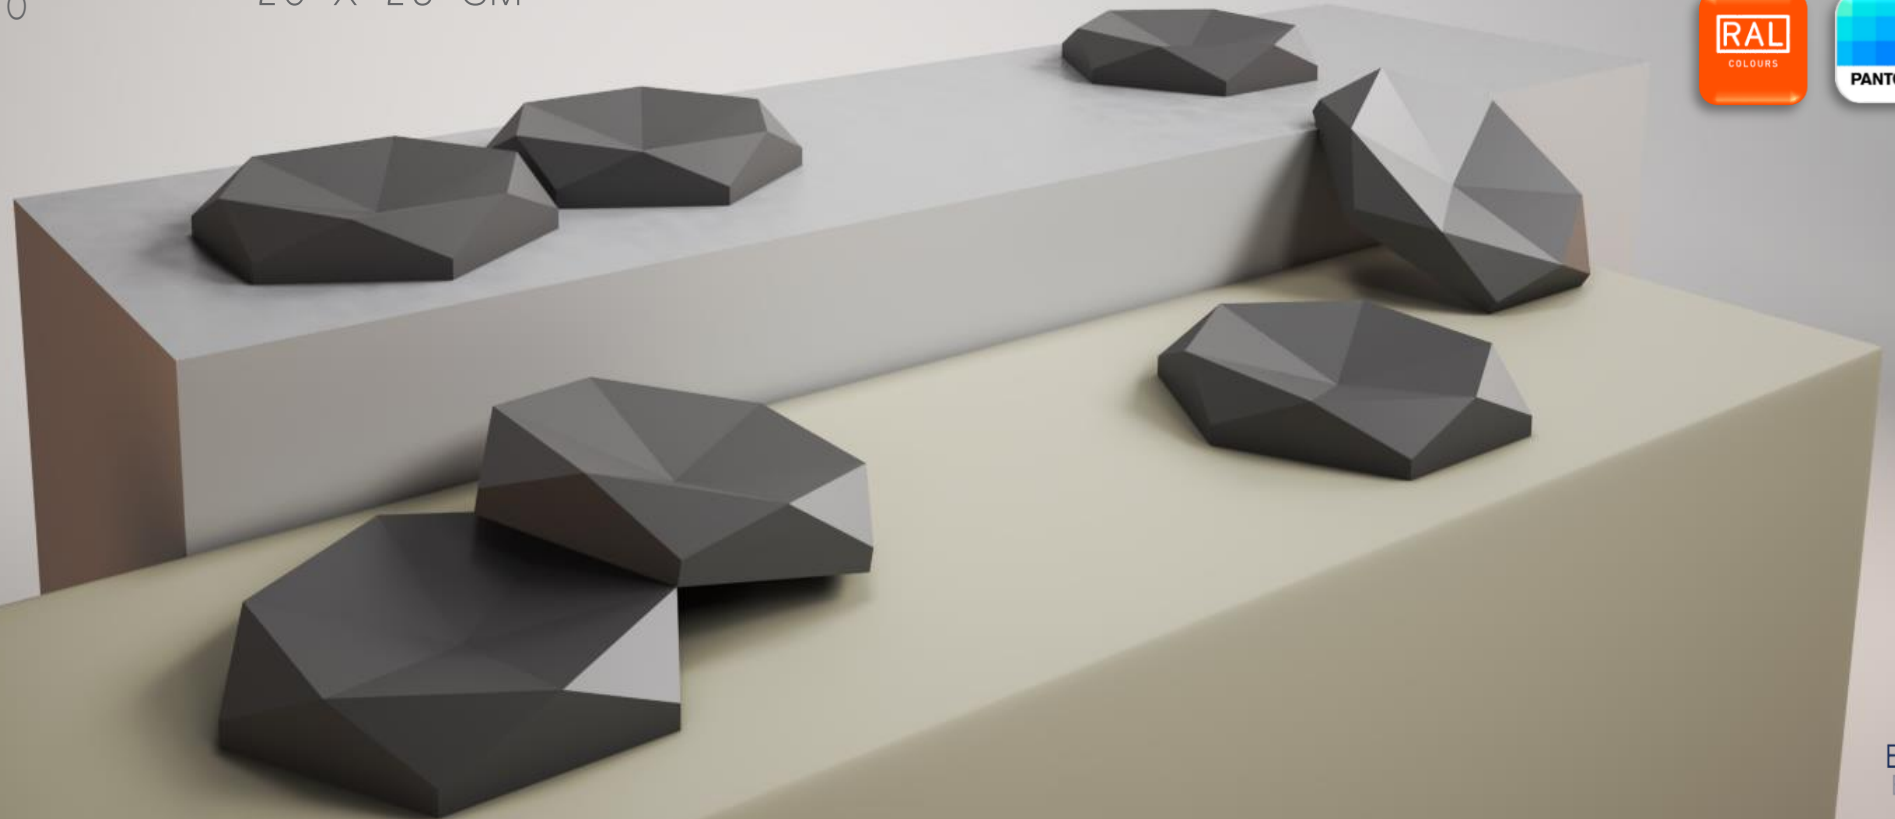

NATUREL SERİSİ YÜZEYLER

BRÜT BETON

HAMURUNDAN
RENKLİ