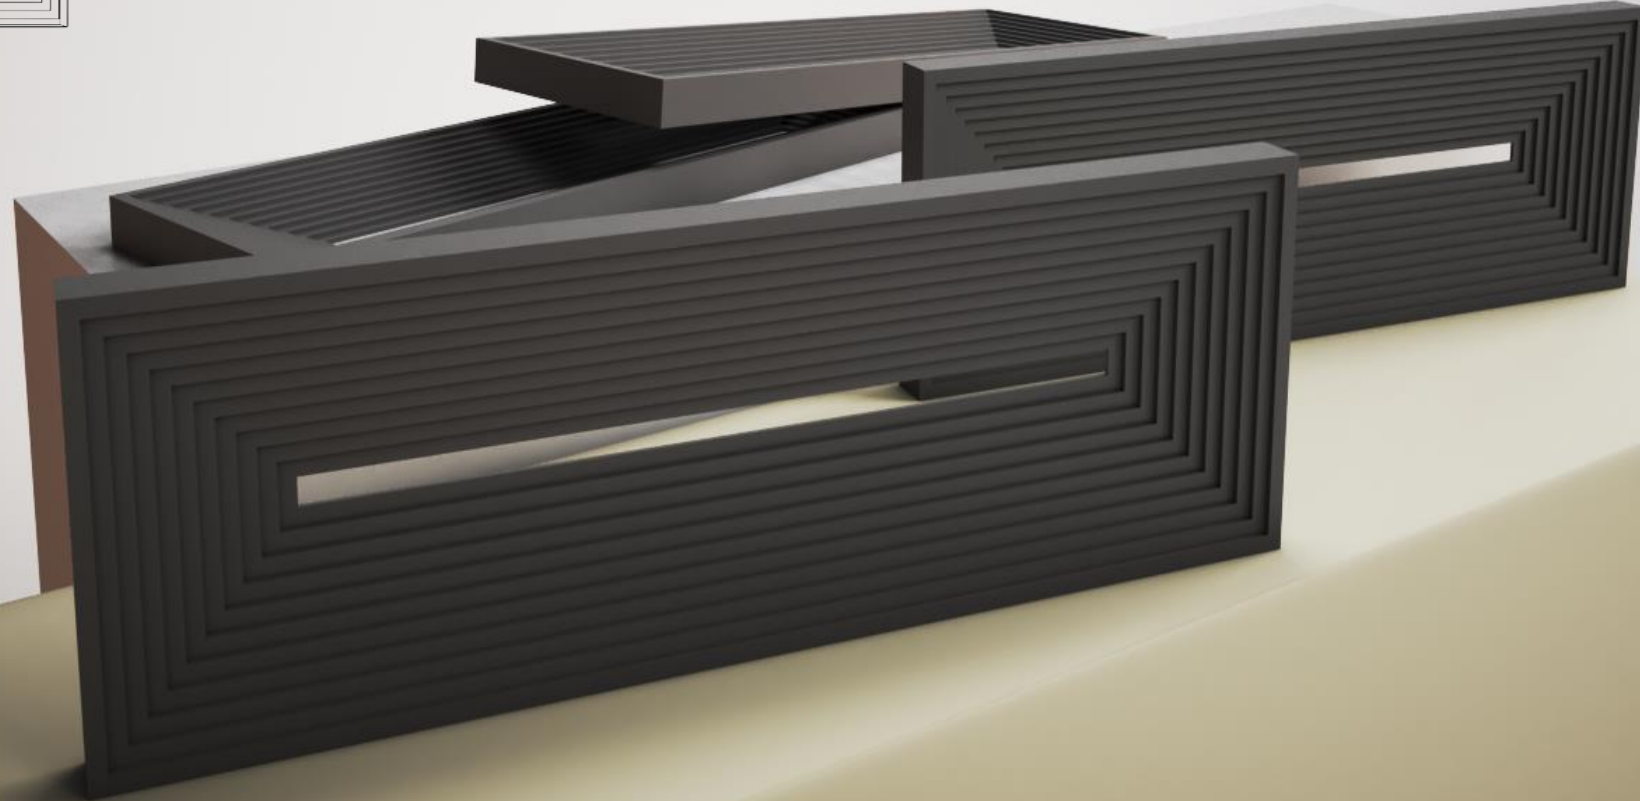

ÖZELLİKLER

1 m2: 39 Adet

M2 Ağırlık: 38 KG

PLAN

20 x 60 CM

ULTRA SERİSİ YÜZEYLER

COLOR SURFACES

PARLAK