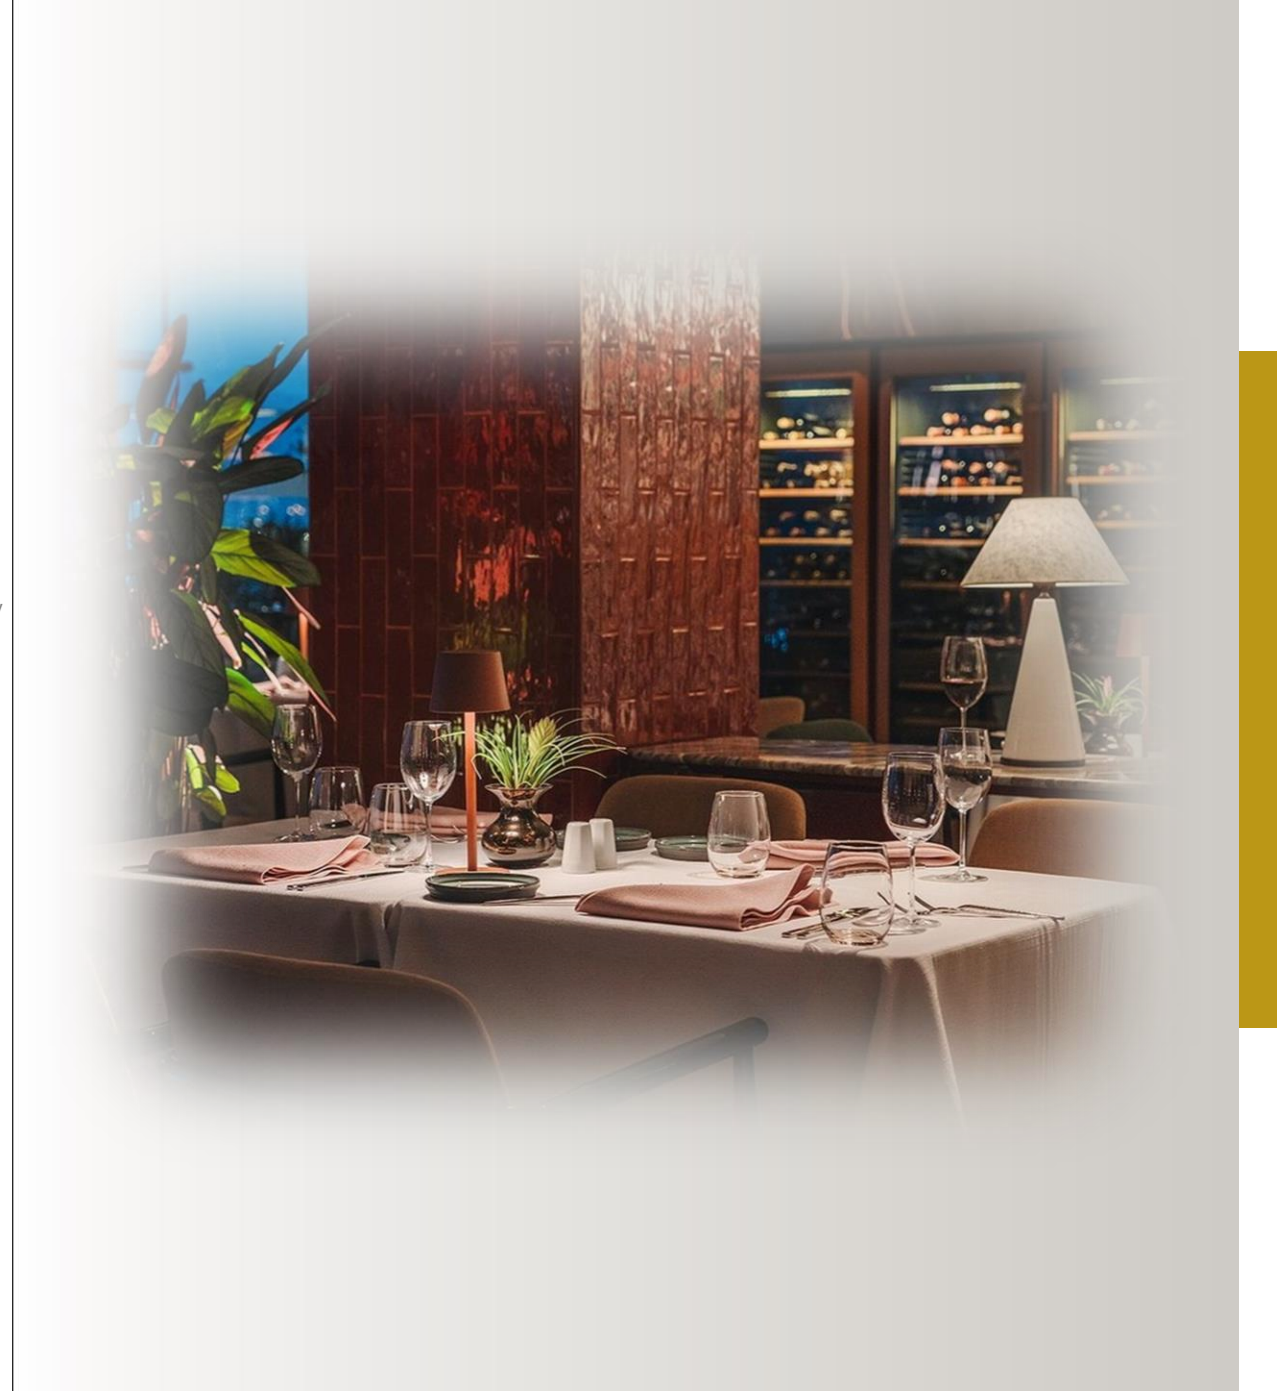

BETONICASSA®

NEW COLLECTION...

LUXURY
CONCRETE
WALL
TILES

BETONICASSA

Gazimir ilçesinde bulunan 2000 metrekarelik üretim tesisiyle faaliyetlerini sürdüren Betonicassa, ülkemizin önde gelen firmalarından biridir. Ürünlerini Türkiye genelinde ve yurt dışında birçok satış noktasıyla müşterilerine ulaştırmaktadır. Şirket, kendi bünyesinde bulunan uzman tasarım ekibi ile kalıp döküm, kaplama ve paketleme gibi süreçleri yönetmekte ve her geçen gün üretim kapasitesini artırarak büyümeye devam etmektedir.