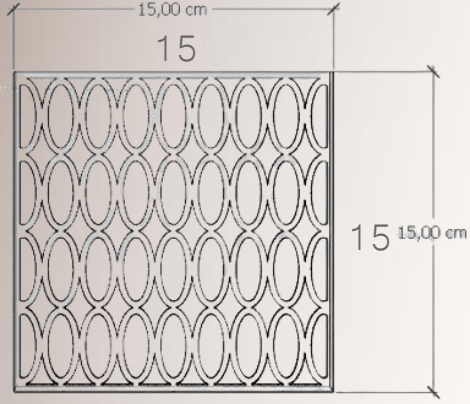

SHARK

SHARK

BETONICASSA

BEAD

PLAN

15 X 15 CM

ÖZELLİKLER

1 m²: 44 Adet