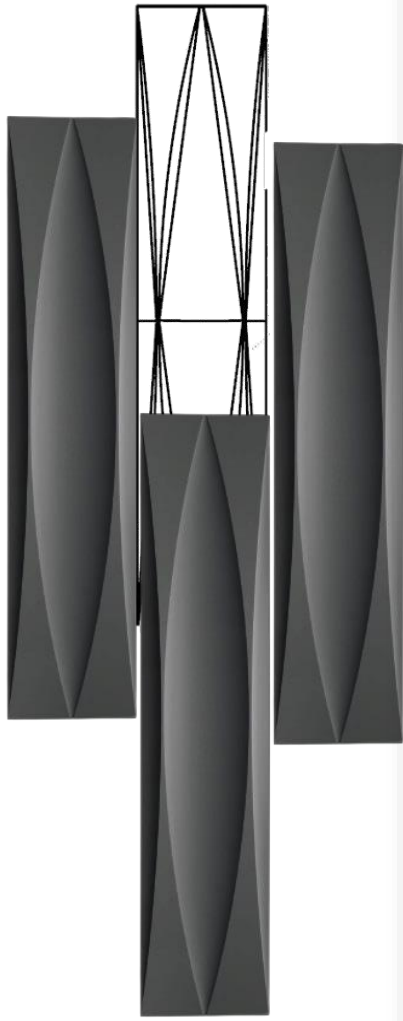

SPOON

SPOON

BETONICASSA

76SPOON