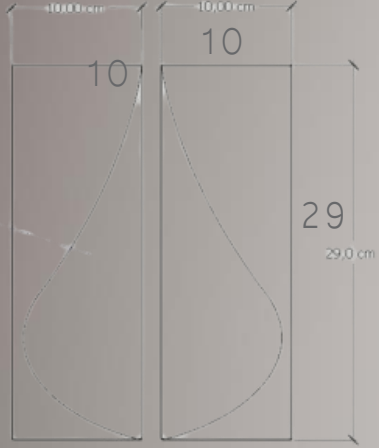

BETONICASSA

40 SLIM CASSA

CEKU

ÖZELLİKLER

1 m2: 39 Adet

M2 Ağırlık: 38 KG

PLAN

10 X 29 CM