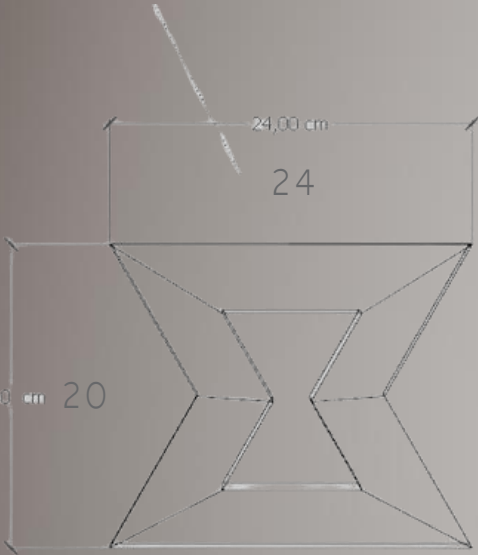

PLAN

20 X 24 CM