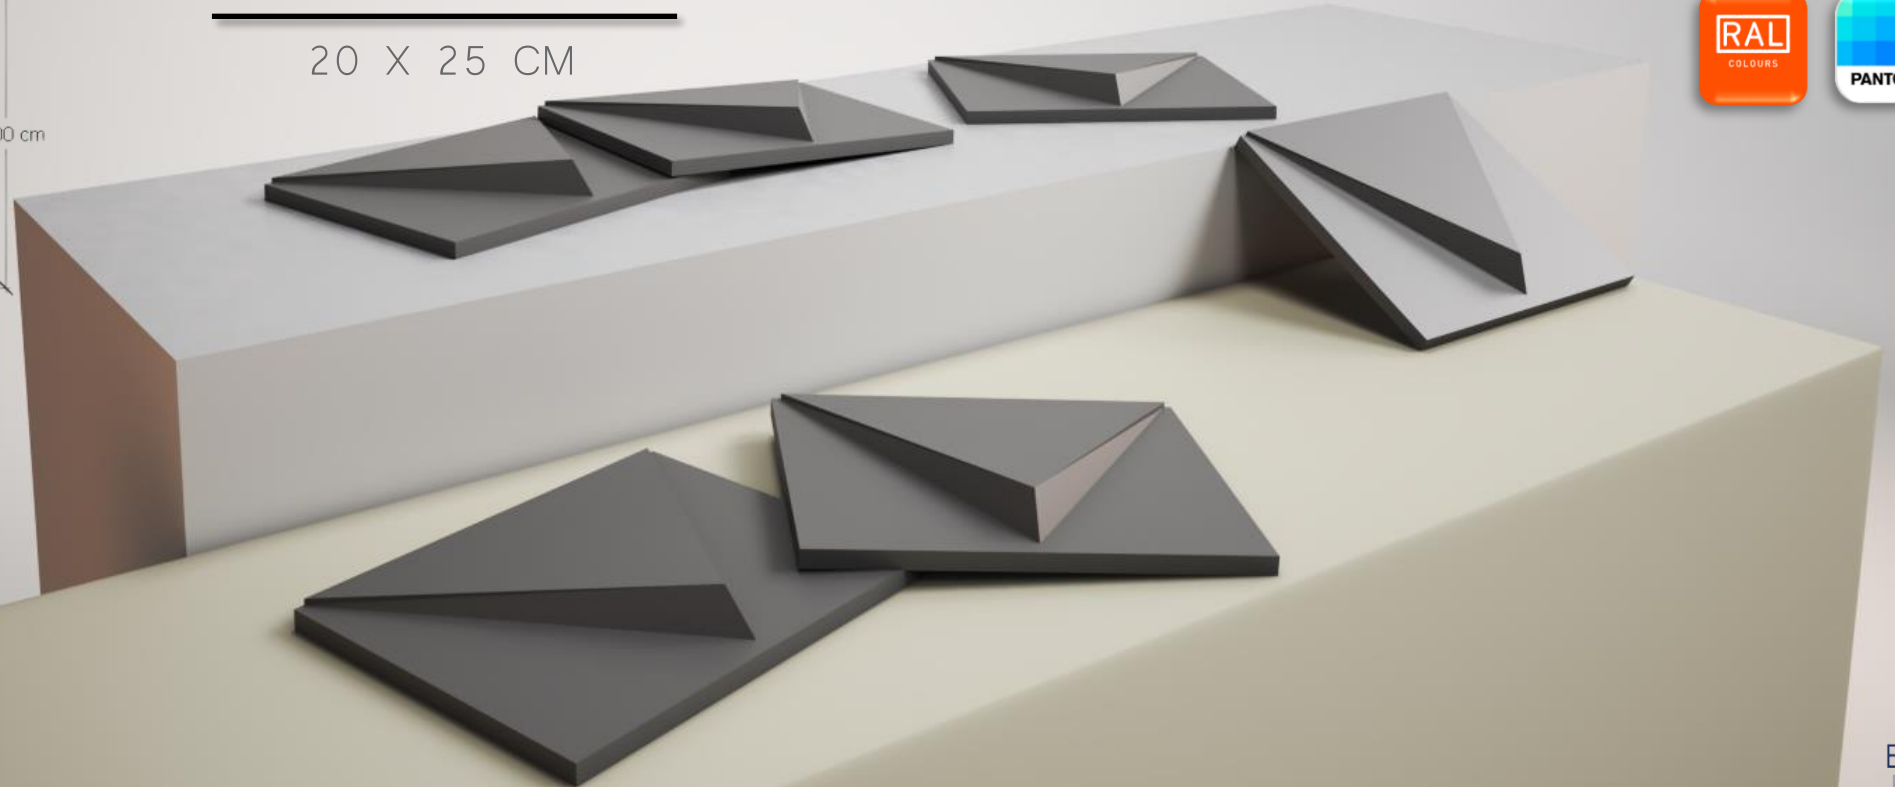

NATUREL SERİSİ YÜZEYLER

BRÜT BETON

HAMURUNDAN
RENKLİ