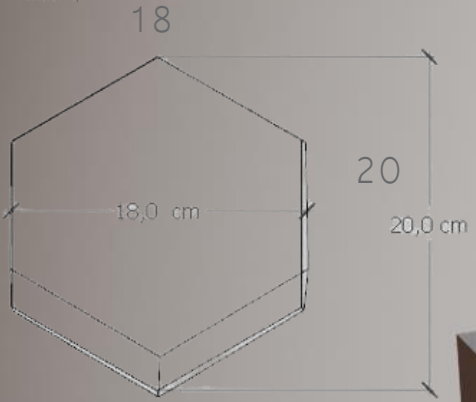

SLIM CASSA

PLAN

18 X 20 CM