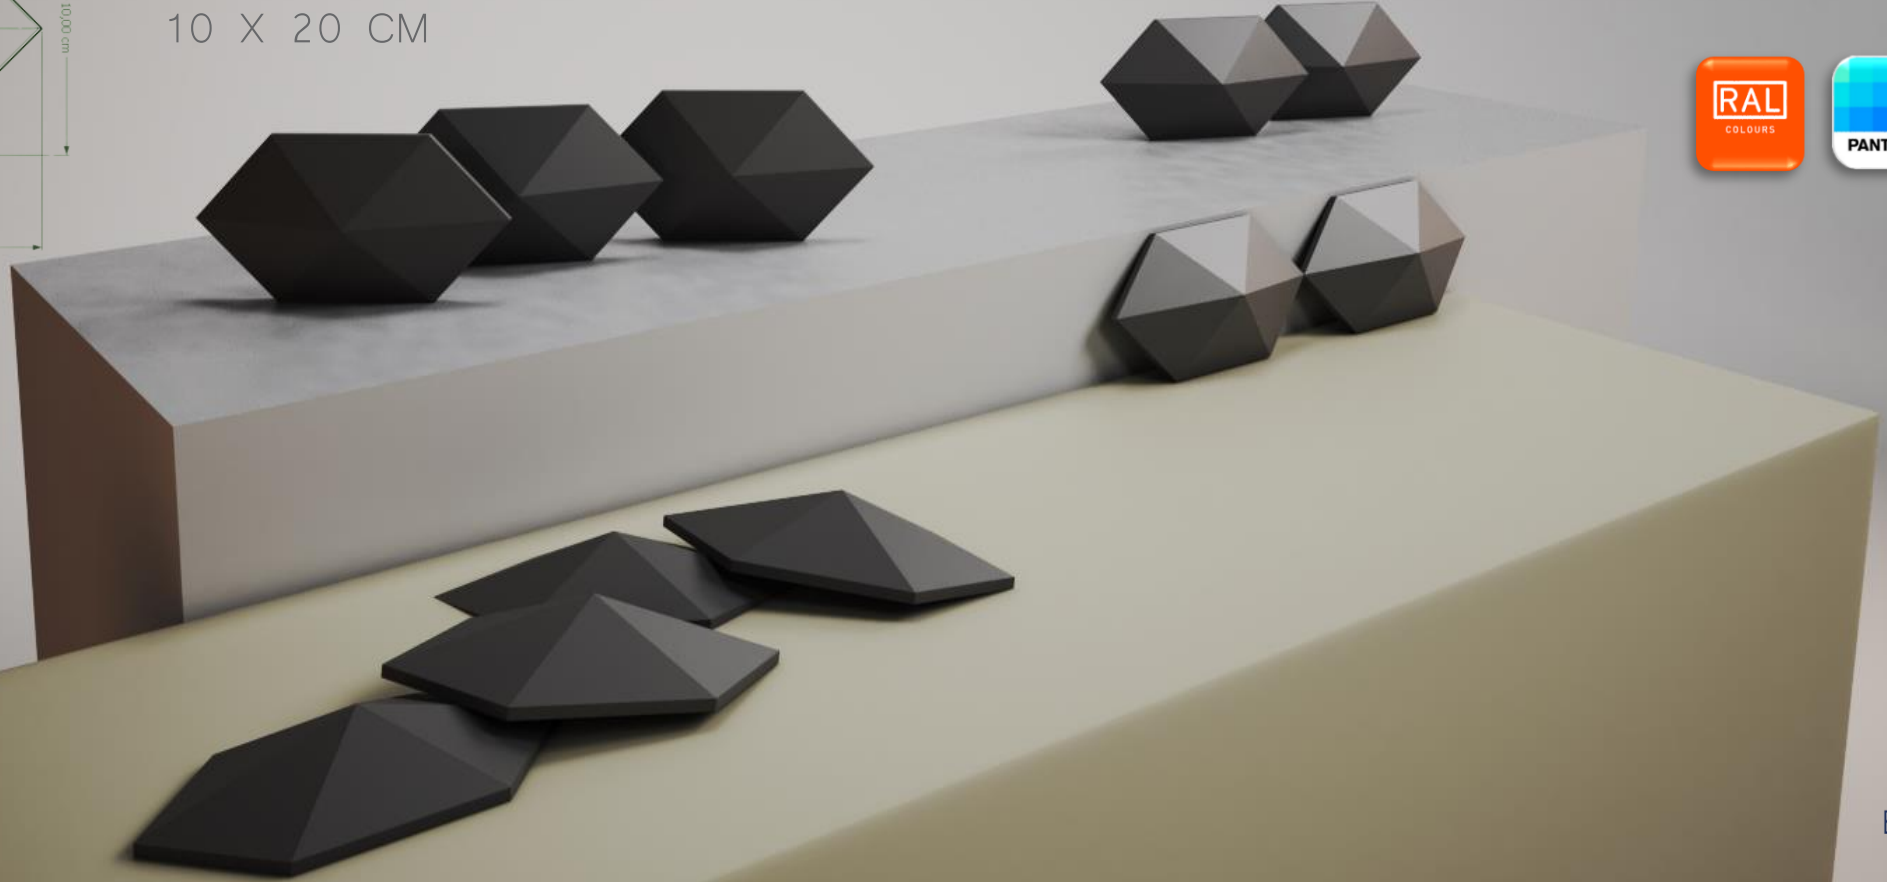

NATUREL SERİSİ YÜZEYLER

BRÜT BETON

HAMURUNDAN
RENKLİ