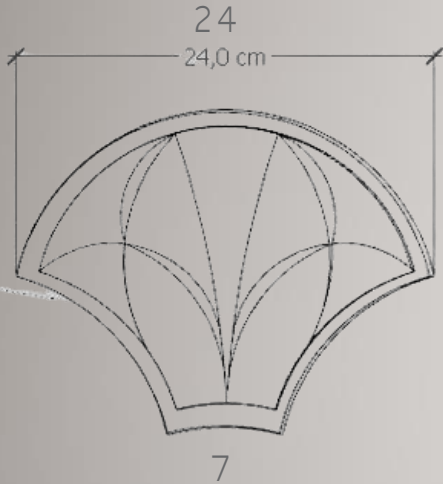

BAMBOO

BAMBOO

BETONICASSA

16 BAMBOO

VALLEY

ÖZELLİKLER

1 m2: 36 Adet

M2 Ağırlık: 25 KG