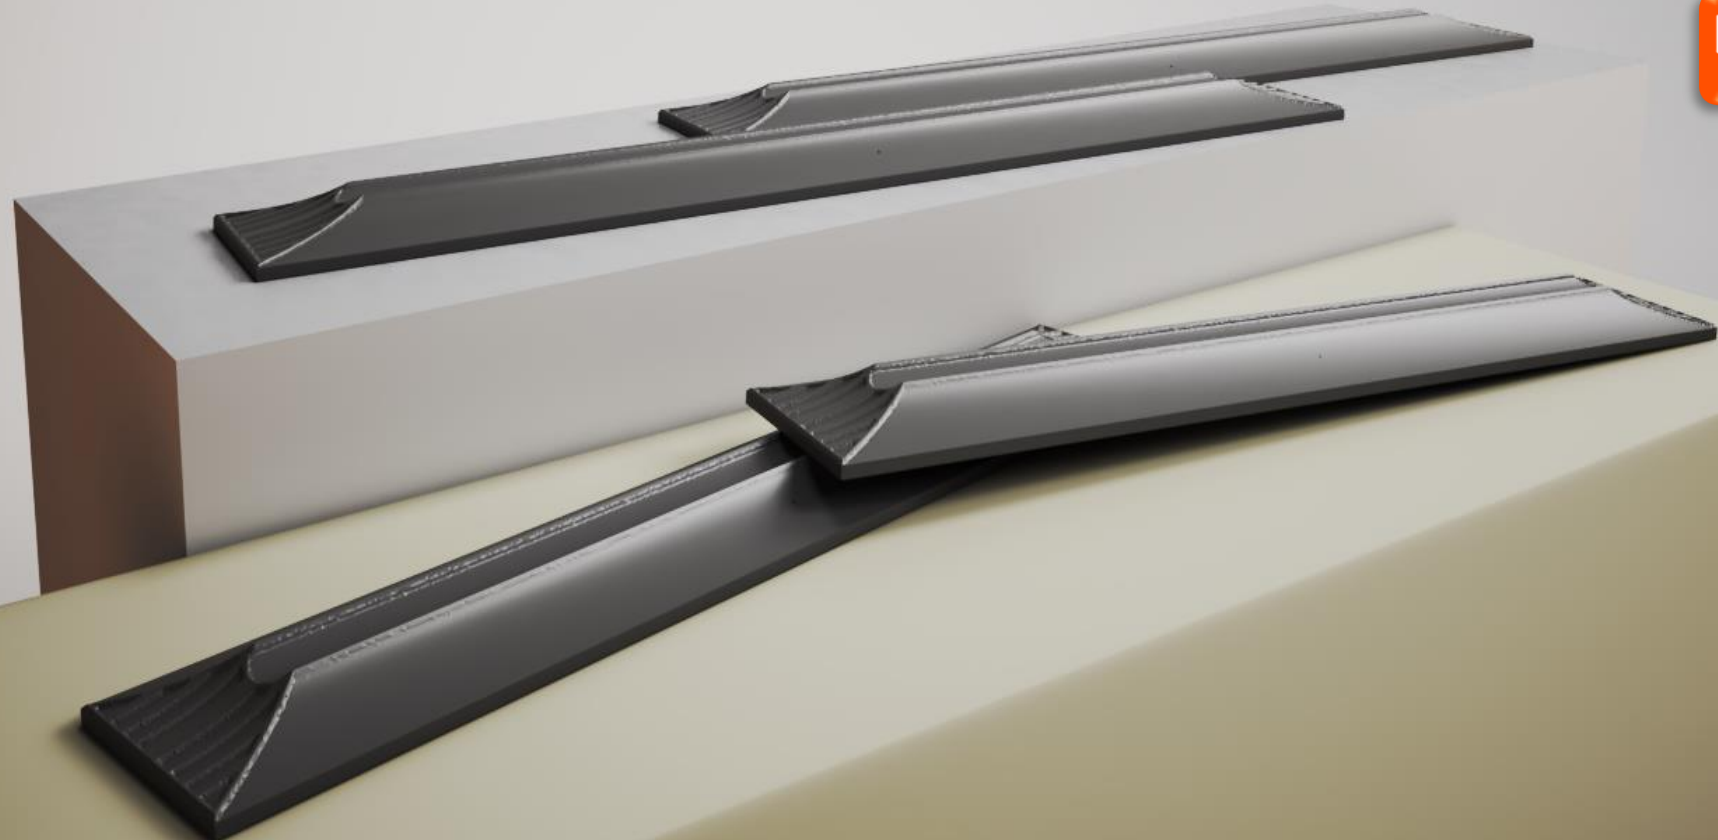

PLAN

70

70 CM

100 CM

12 x 70 CM

ULTRA SERİSİ YÜZEYLER

COLOR SURFACES

PARLAK

MAT

DEKO SERİSİ YÜZEYLER

YARI PARLAK

MAT

NATUREL SERİSİ YÜZEYLER

BRÜT BETON

HAMURUNDAN
RENKLİ