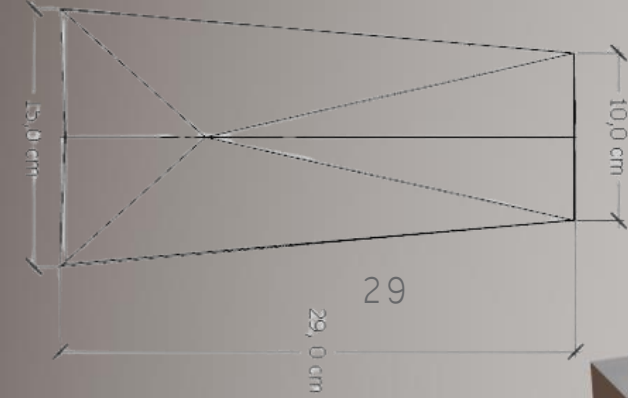

SHARK

ÖZELLİKLER

1 m2: 30 Adet

M2 Ağırlık: 52 KG

PLAN

10 X 29 CM

ULTRA SERİSİ YÜZEYLER

COLOR SURFACES