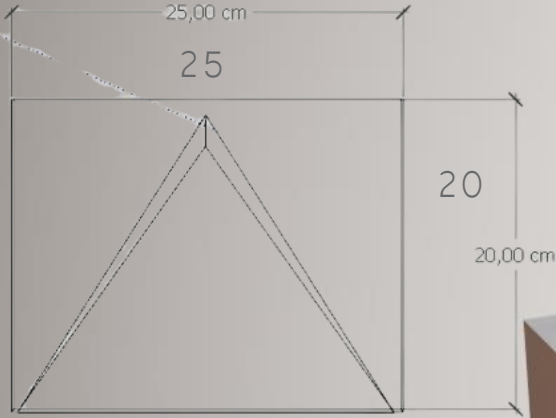

BETONICASSA

44 CULUS

COVER

ÖZELLİKLER

1 m2: 27 Adet

M2 Ağırlık: 45 KG

PLAN

20 X 25 CM