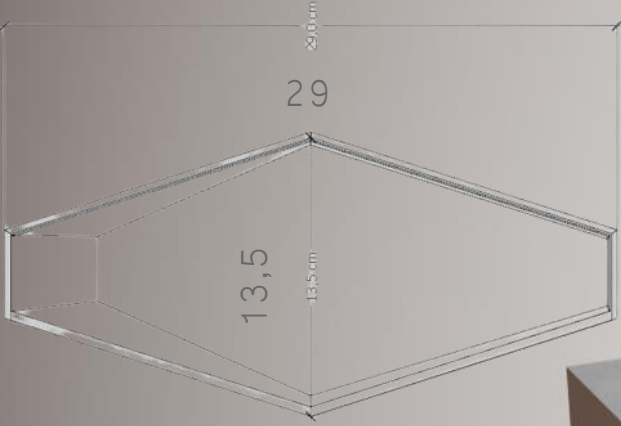

PLAN

29 x 13,5 CM