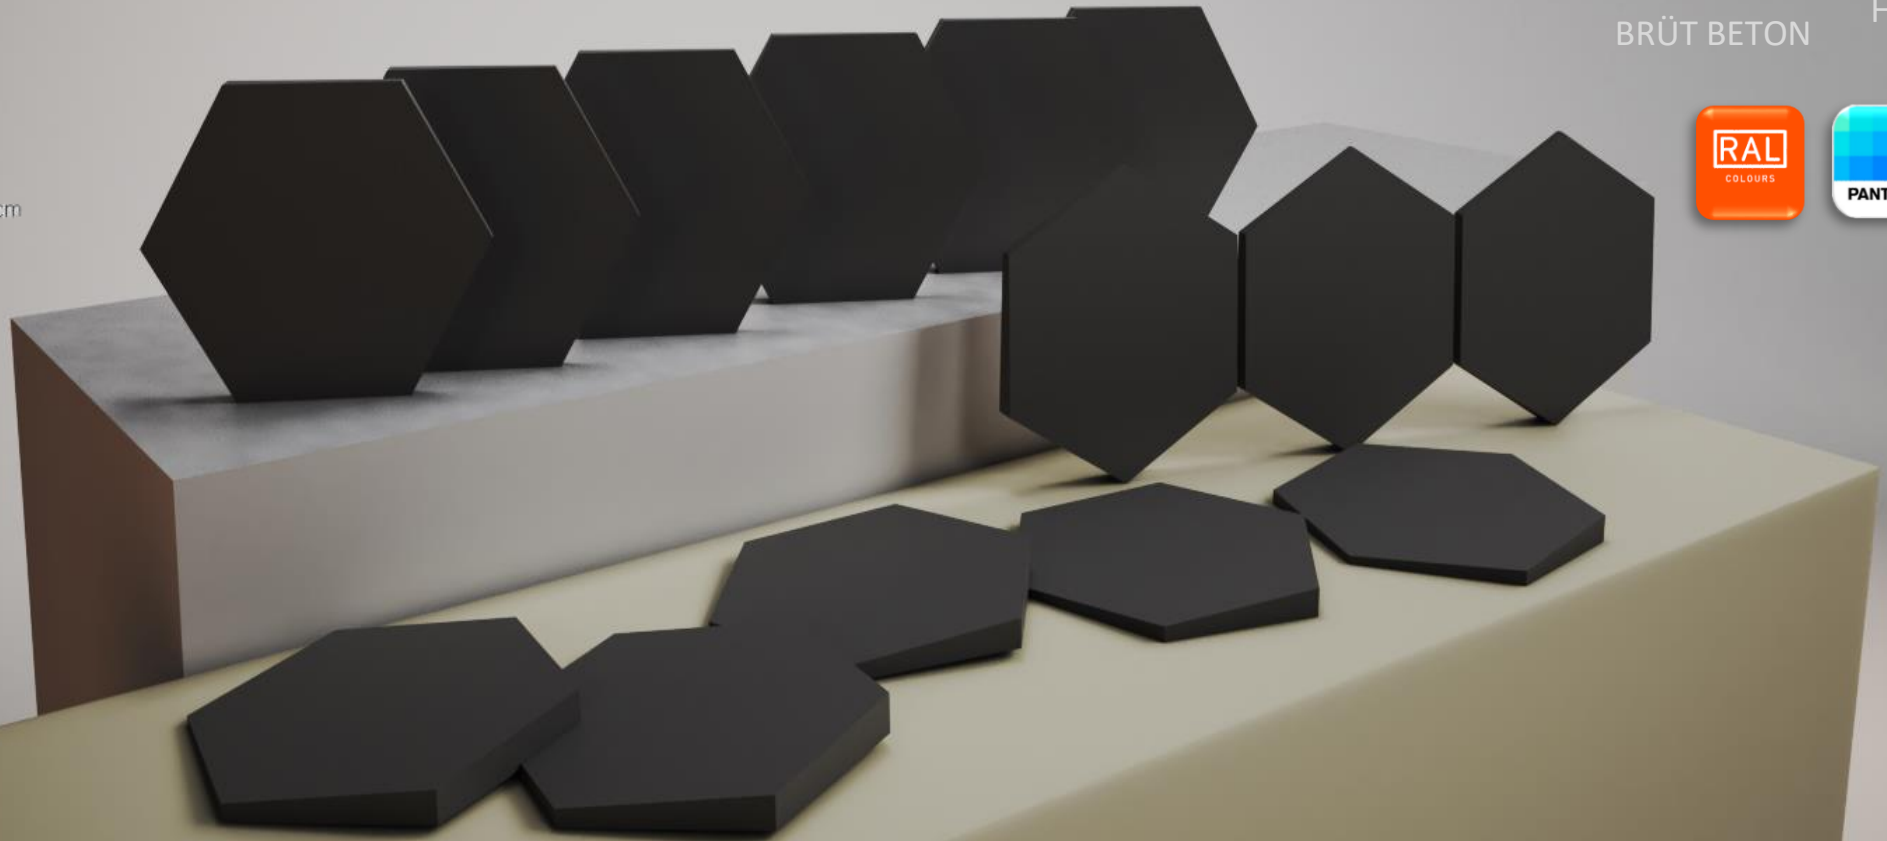

DEKO SERİSİ YÜZEYLER

YARI PARLAK

MAT

NATUREL SERİSİ YÜZEYLER

BRÜT BETON

HAMURUNDAN
RENKLİ

SLIM CASSA

SLIM CASSA