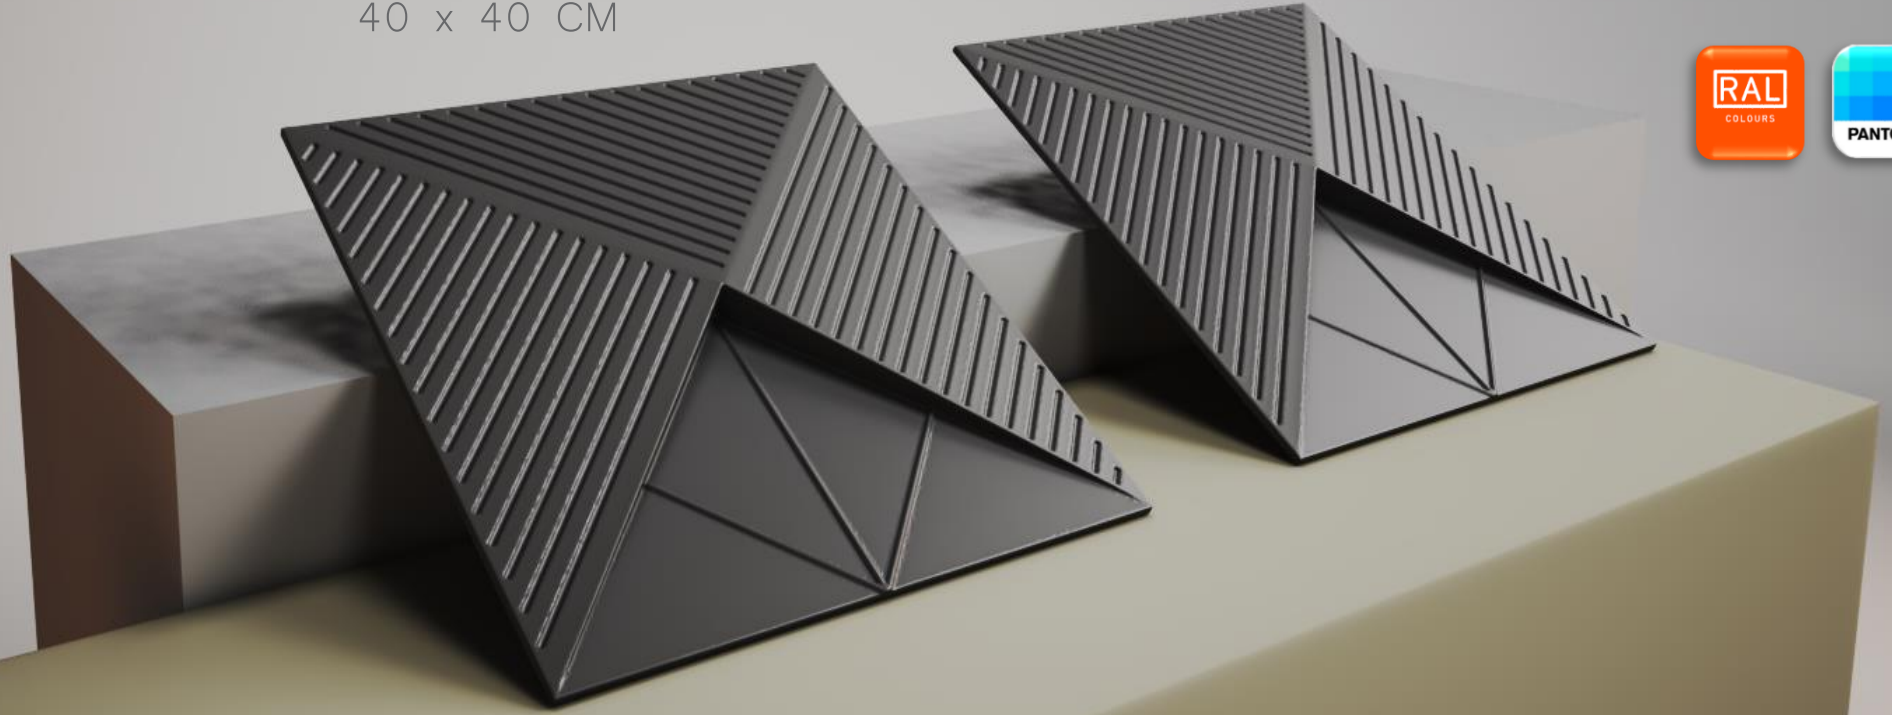

ULTRA SERİSİ YÜZEYLER

COLOR SURFACES

PARLAK

MAT

DEKO SERİSİ YÜZEYLER

YARI PARLAK

MAT

NATUREL SERİSİ YÜZEYLER

BRÜT BETON

HAMURUNDAN
RENKLİ