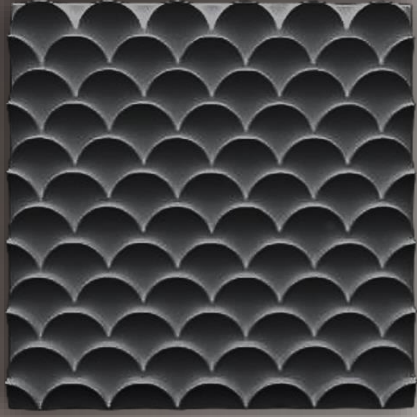

DALİ

ÖZELLİKLER

1 m2: 39 Adet

M2 Ağırlık: 38 KG

PLAN

20 X 20 CM

ULTRA SERİSİ YÜZEYLER

COLOR SURFACES

PARLAK

MAT

DEKO SERİSİ YÜZEYLER

YARI PARLAK

MAT

NATUREL SERİSİ YÜZEYLER

BRÜT BETON

HAMURUNDAN
RENKLİ