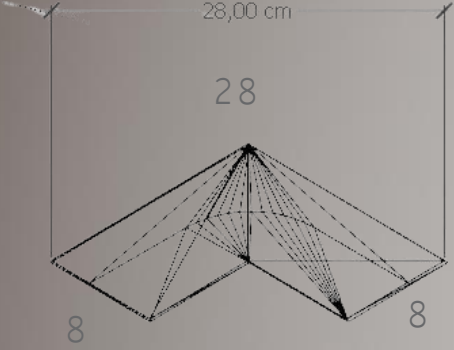

PLAN

8 X 28 CM