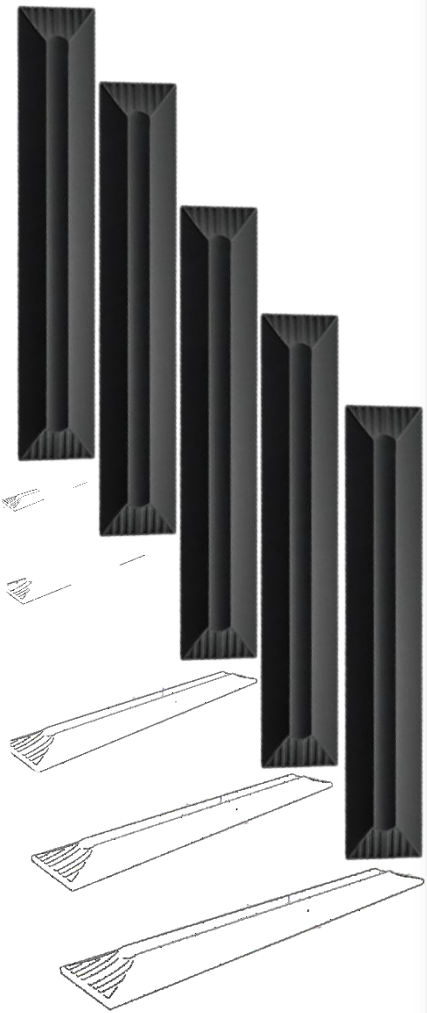

MAT

NATUREL SERİSİ YÜZEYLER

BRÜT BETON

HAMURUNDAN
RENKLİ

BEE BEE

BETONICASSA

94 BEE

DEEP