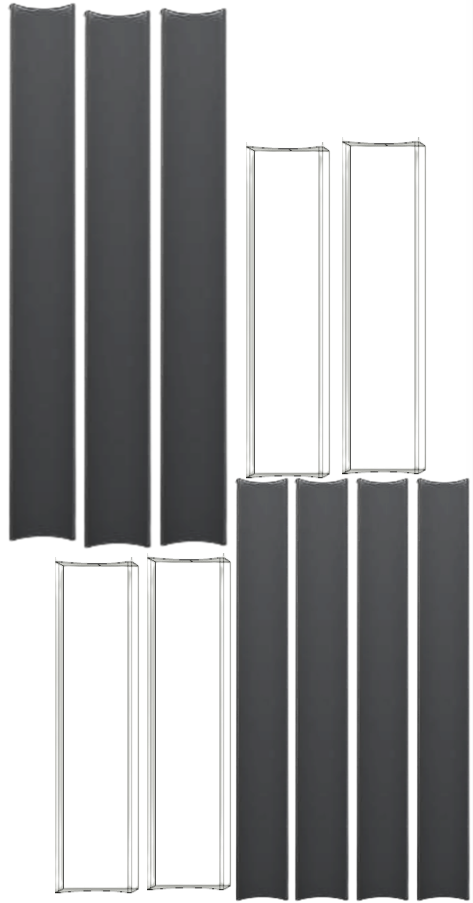

ROD

ROD

BETONICASSA

12 ROD

DOJI

ÖZELLİKLER

1 m²: 39 Adet
(Boyutlarına göre değişiklik gösterebilir)

M2 Ağırlık: 38 KG