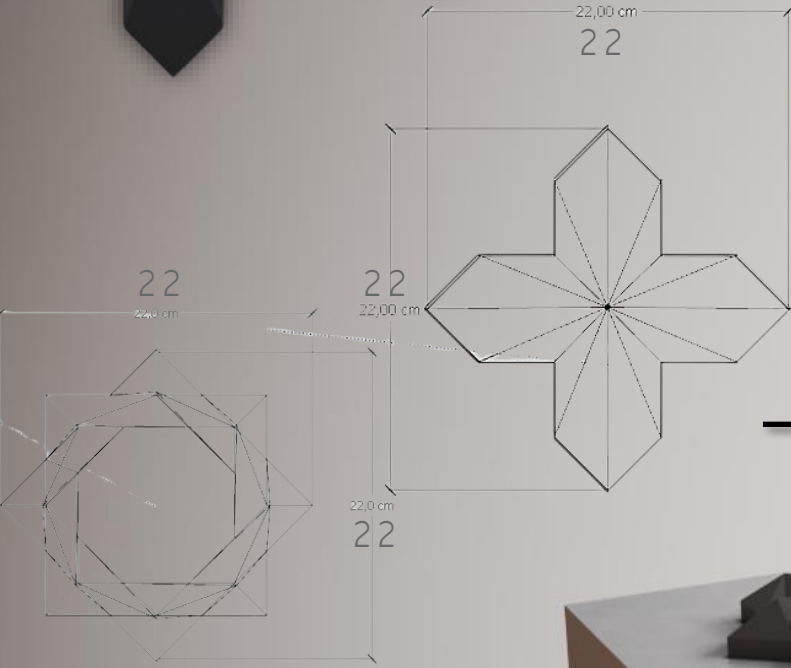

TOGAR & BIRUN

ÖZELLİKLER

1 m2: 64 Adet

M2 Ağırlık: 26 KG

PLAN

22X 22 CM

ULTRA SERİSİ YÜZEYLER

COLOR SURFACES

PARLAK

MAT

DEKO SERİSİ YÜZEYLER

YARI PARLAK

MAT

NATUREL SERİSİ YÜZEYLER

BRÜT BETON

HAMURUNDAN
RENKLİ