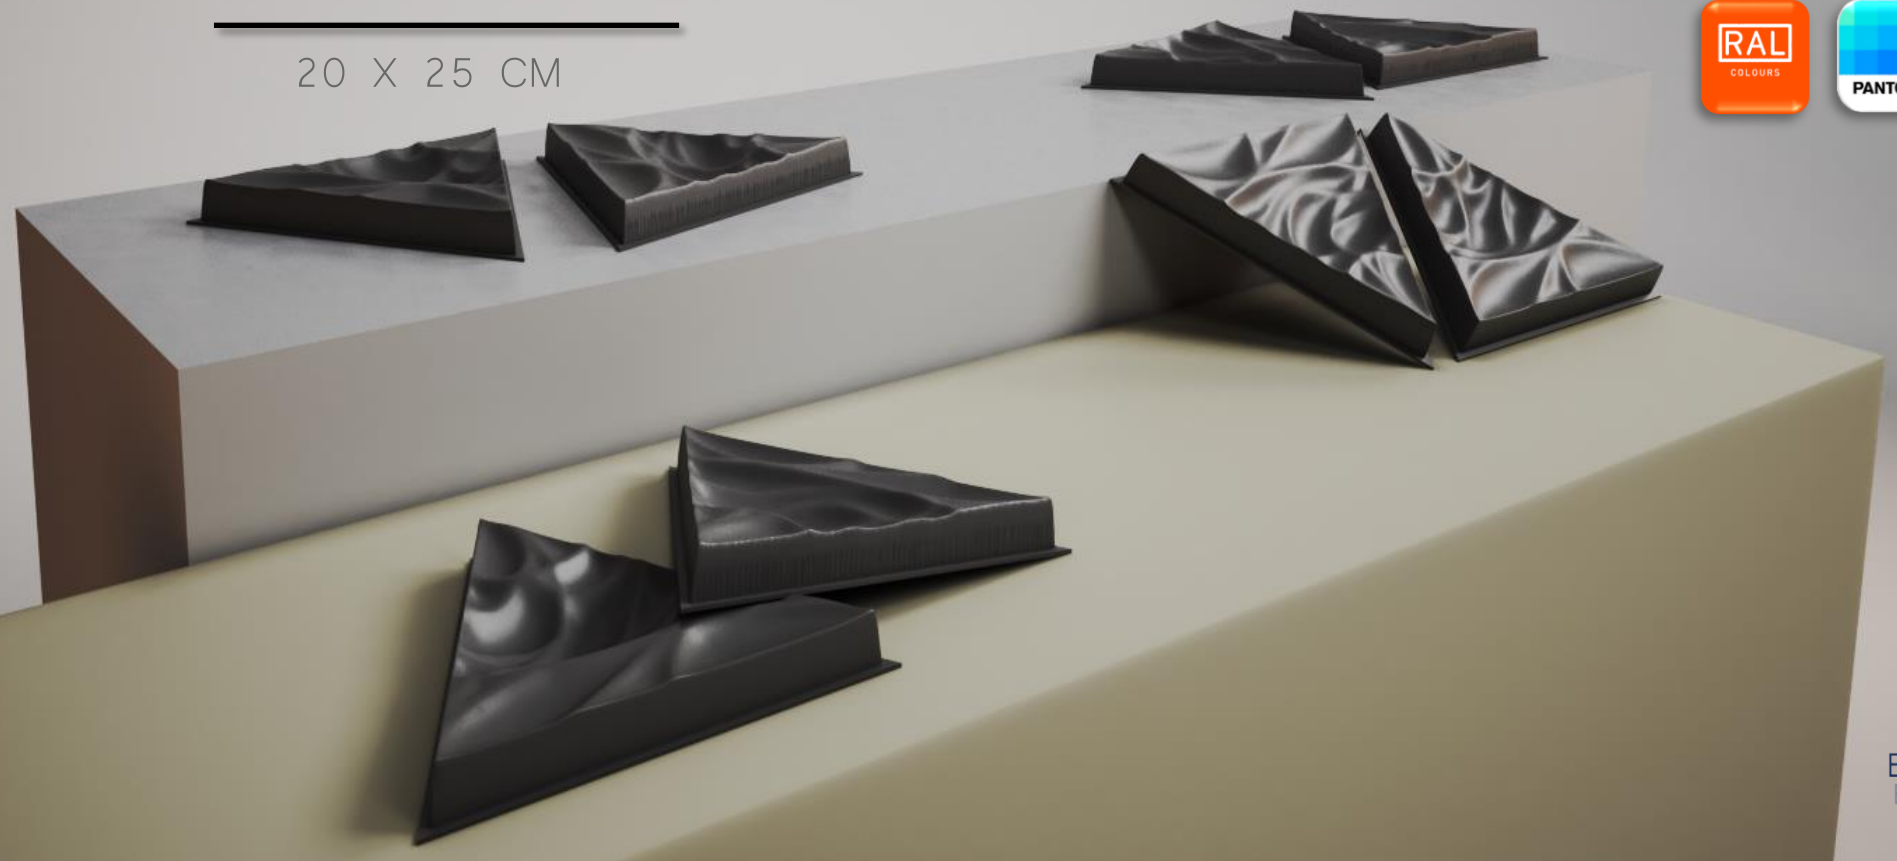

KLIMT

KLIMT

BETONICASSA

PICASSO

ÖZELLİKLER

1 m²: 37 Adet

M² Ağırlık: 36 KG

PLAN