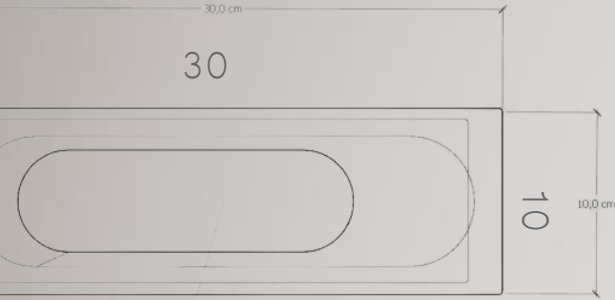

PLAN

30 x 10 CM