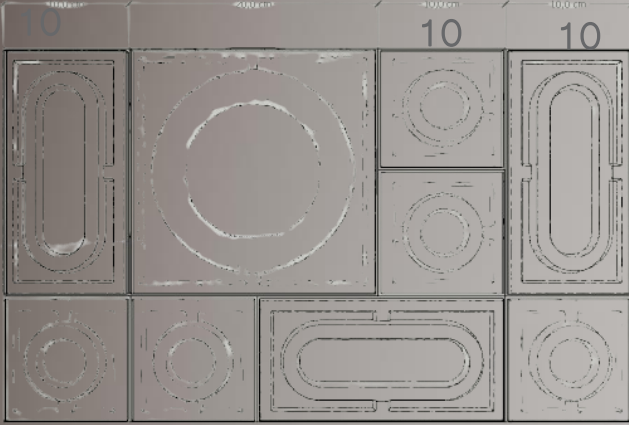

PLAN

10 x 20 CM	----	m2 20 ADET
10 x 10 CM	----	m2 28 ADET
20 x 20 CM	----	m2 8 ADET