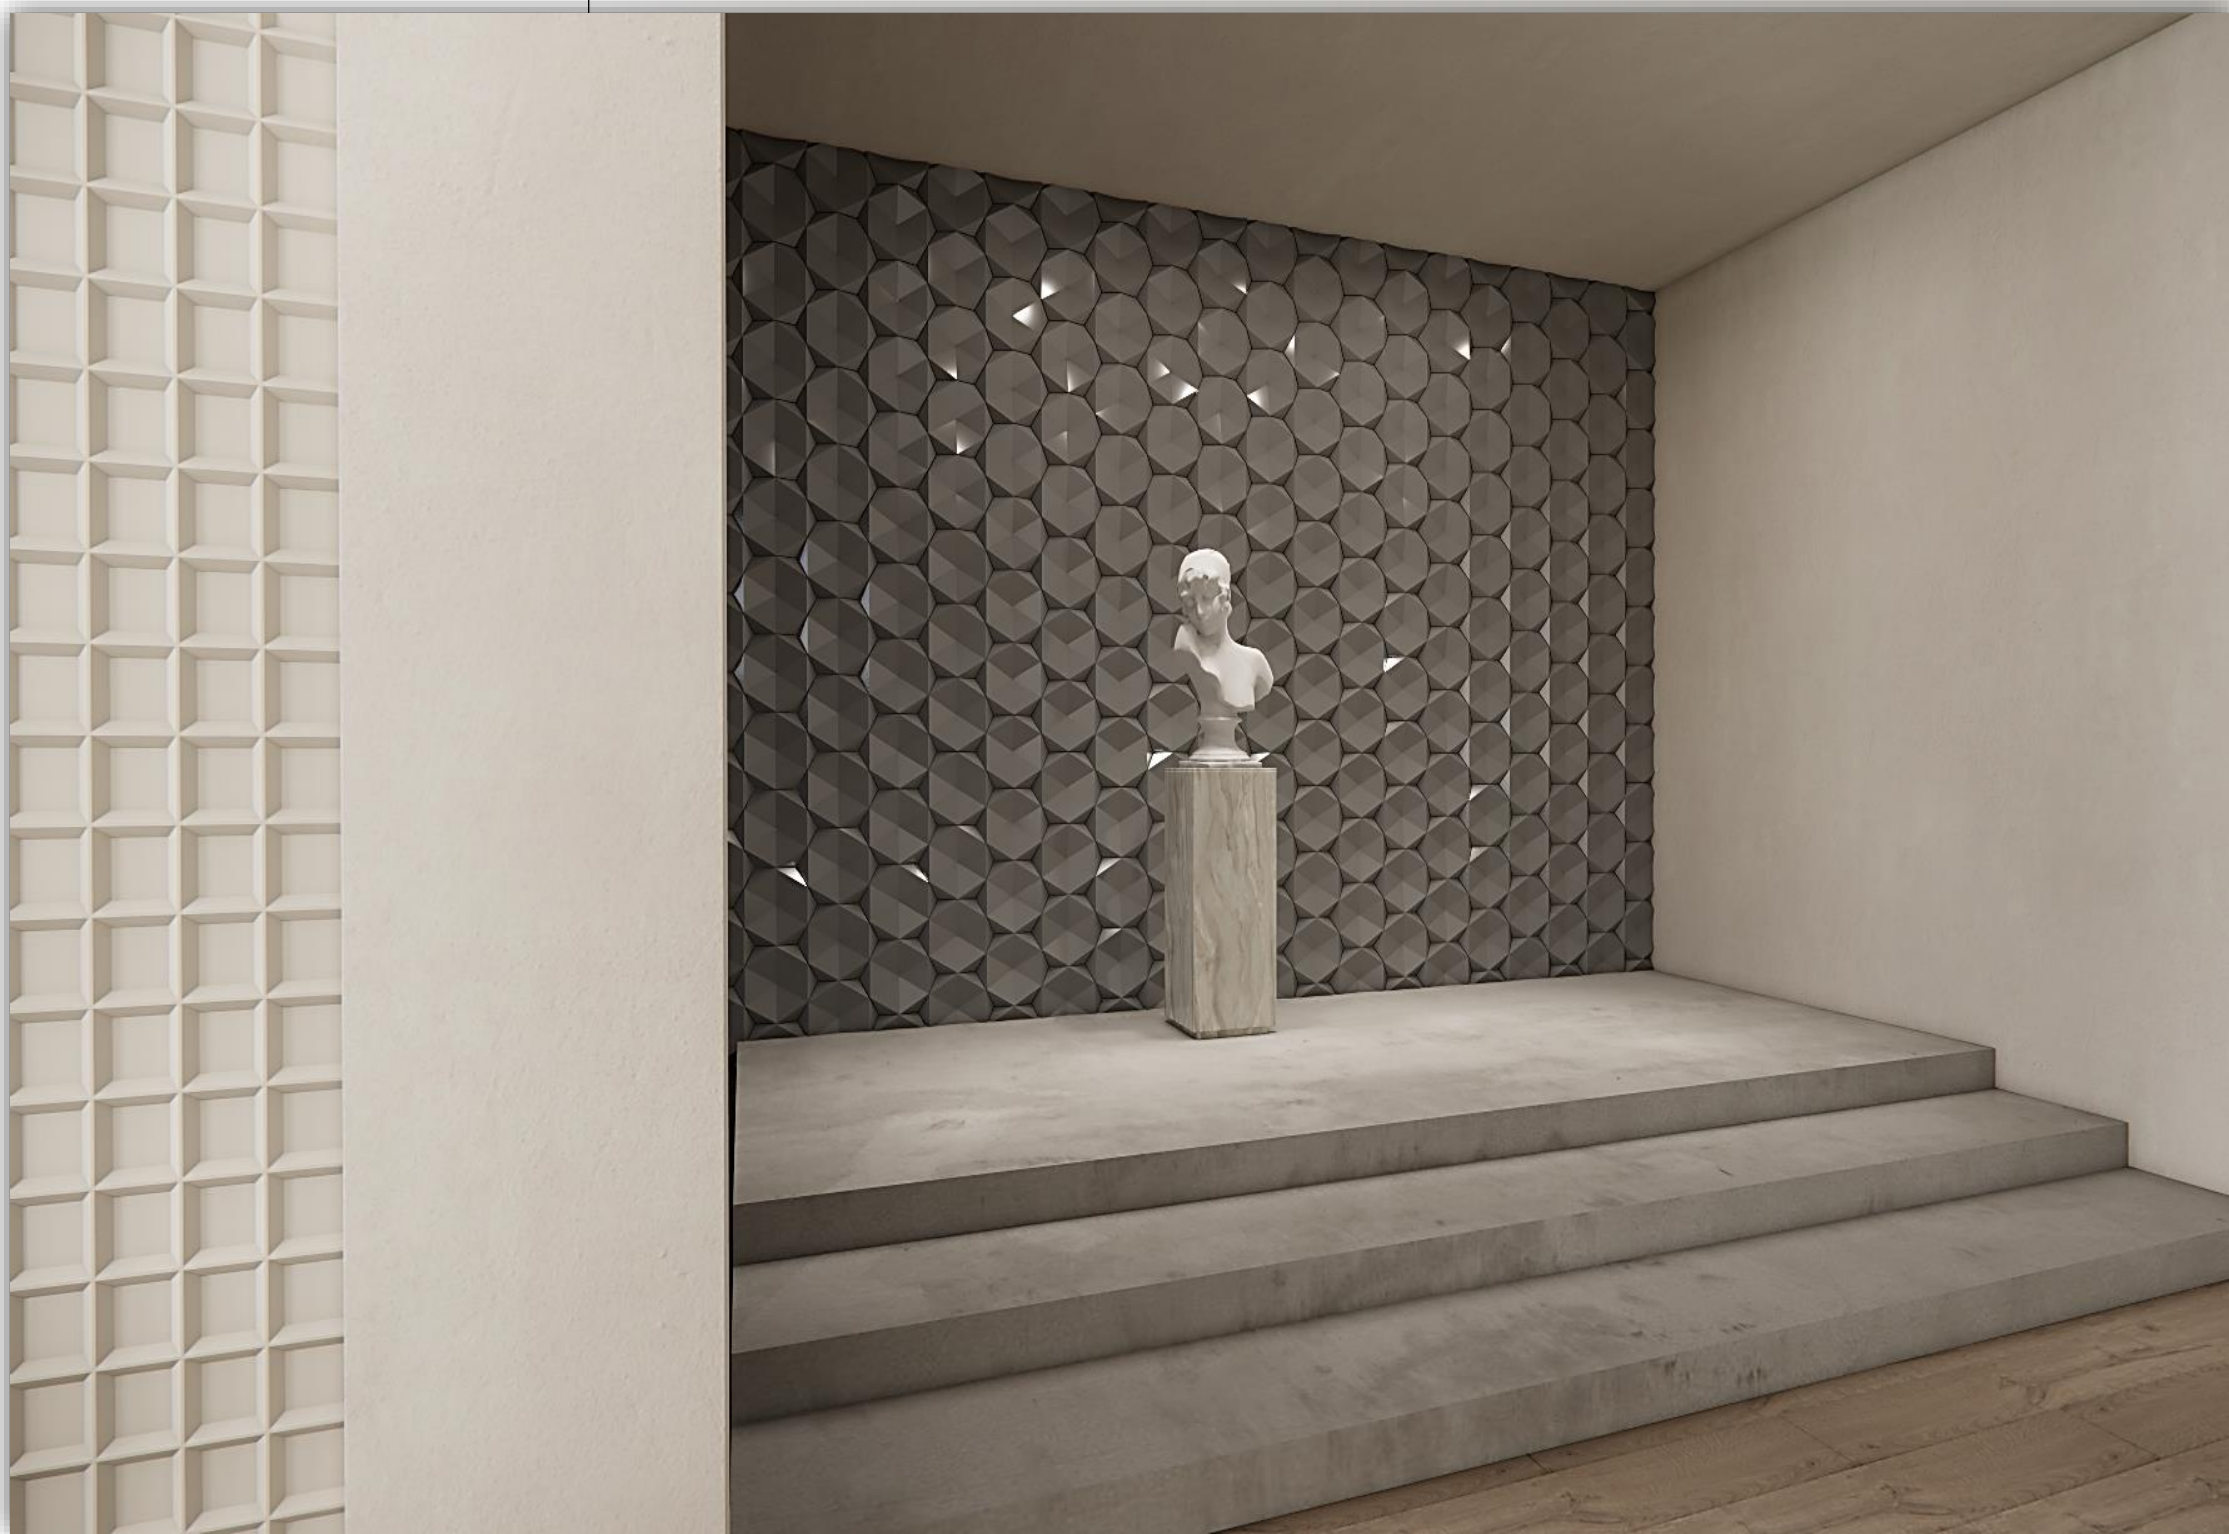

SHARK

ÖZELLİKLER

1 m2: 30 Adet

M2 Ağırlık: 52 KG

PLAN

10 X 29 CM

ULTRA SERİSİ YÜZEYLER

COLOR SURFACES