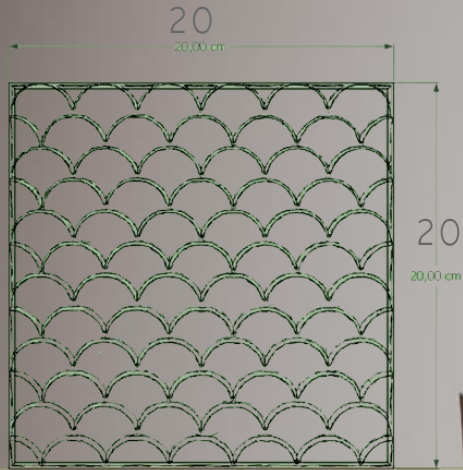

BETONICASSA

DALİ

ÖZELLİKLER

1 m2: 39 Adet

M2 Ağırlık: 38 KG

PLAN

20 X 20 CM

ULTRA SERİSİ YÜZEYLER