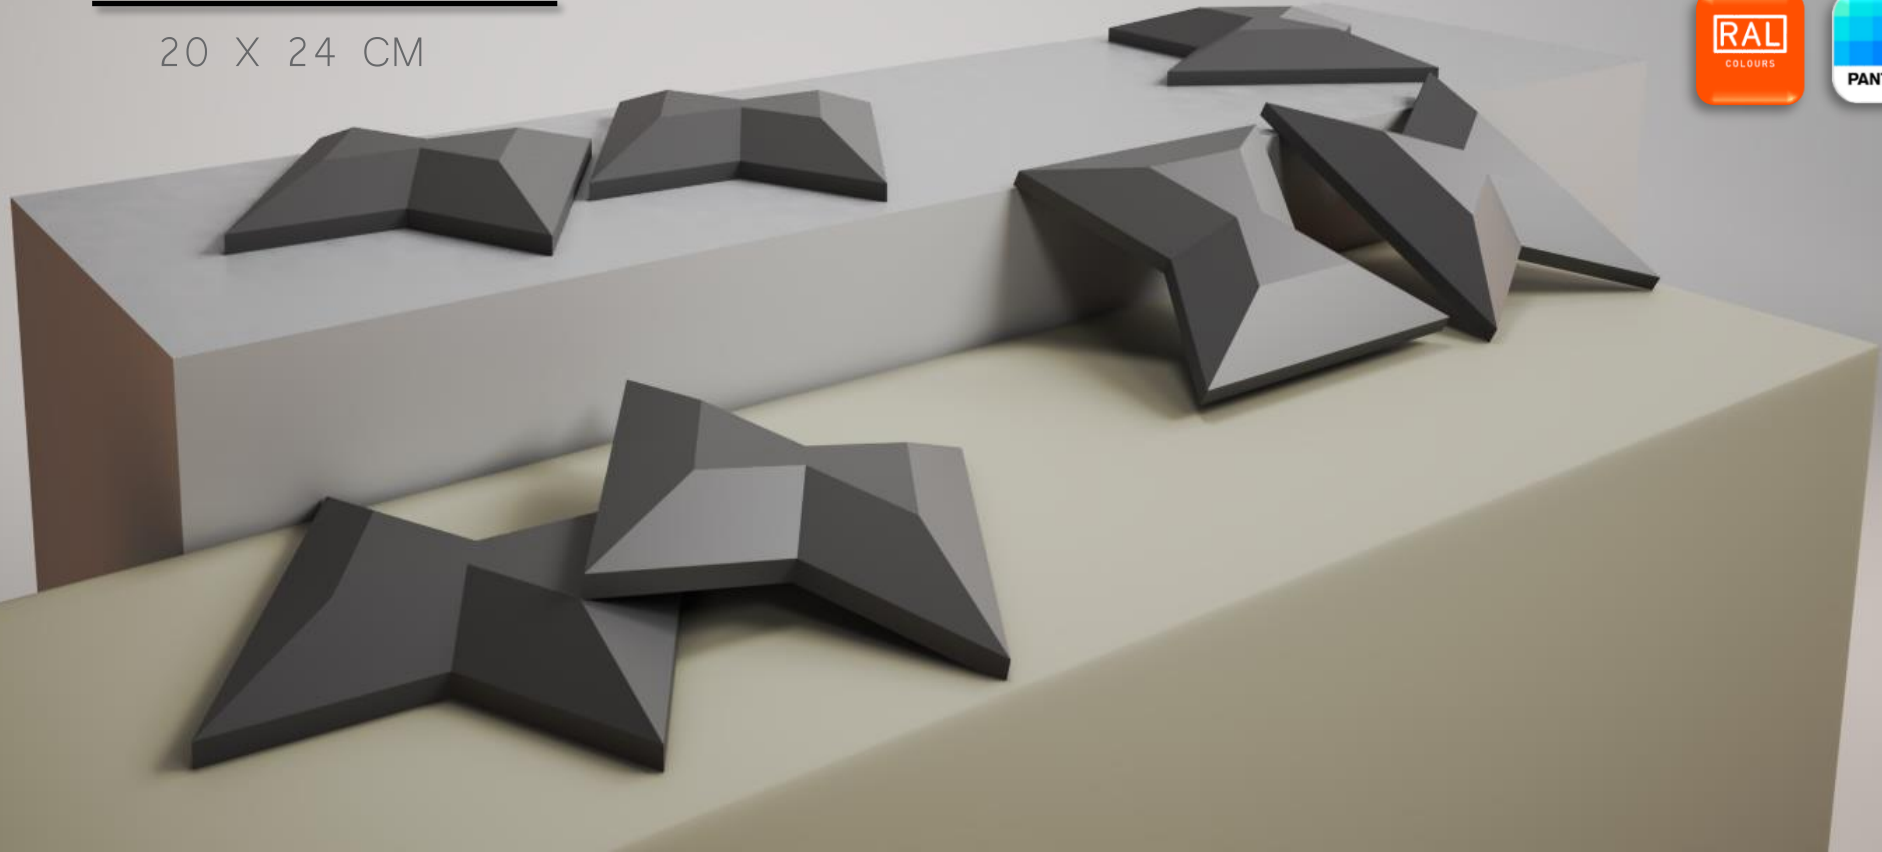

NATUREL SERİSİ YÜZEYLER

BRÜT BETON

HAMURUNDAN
RENKLİ