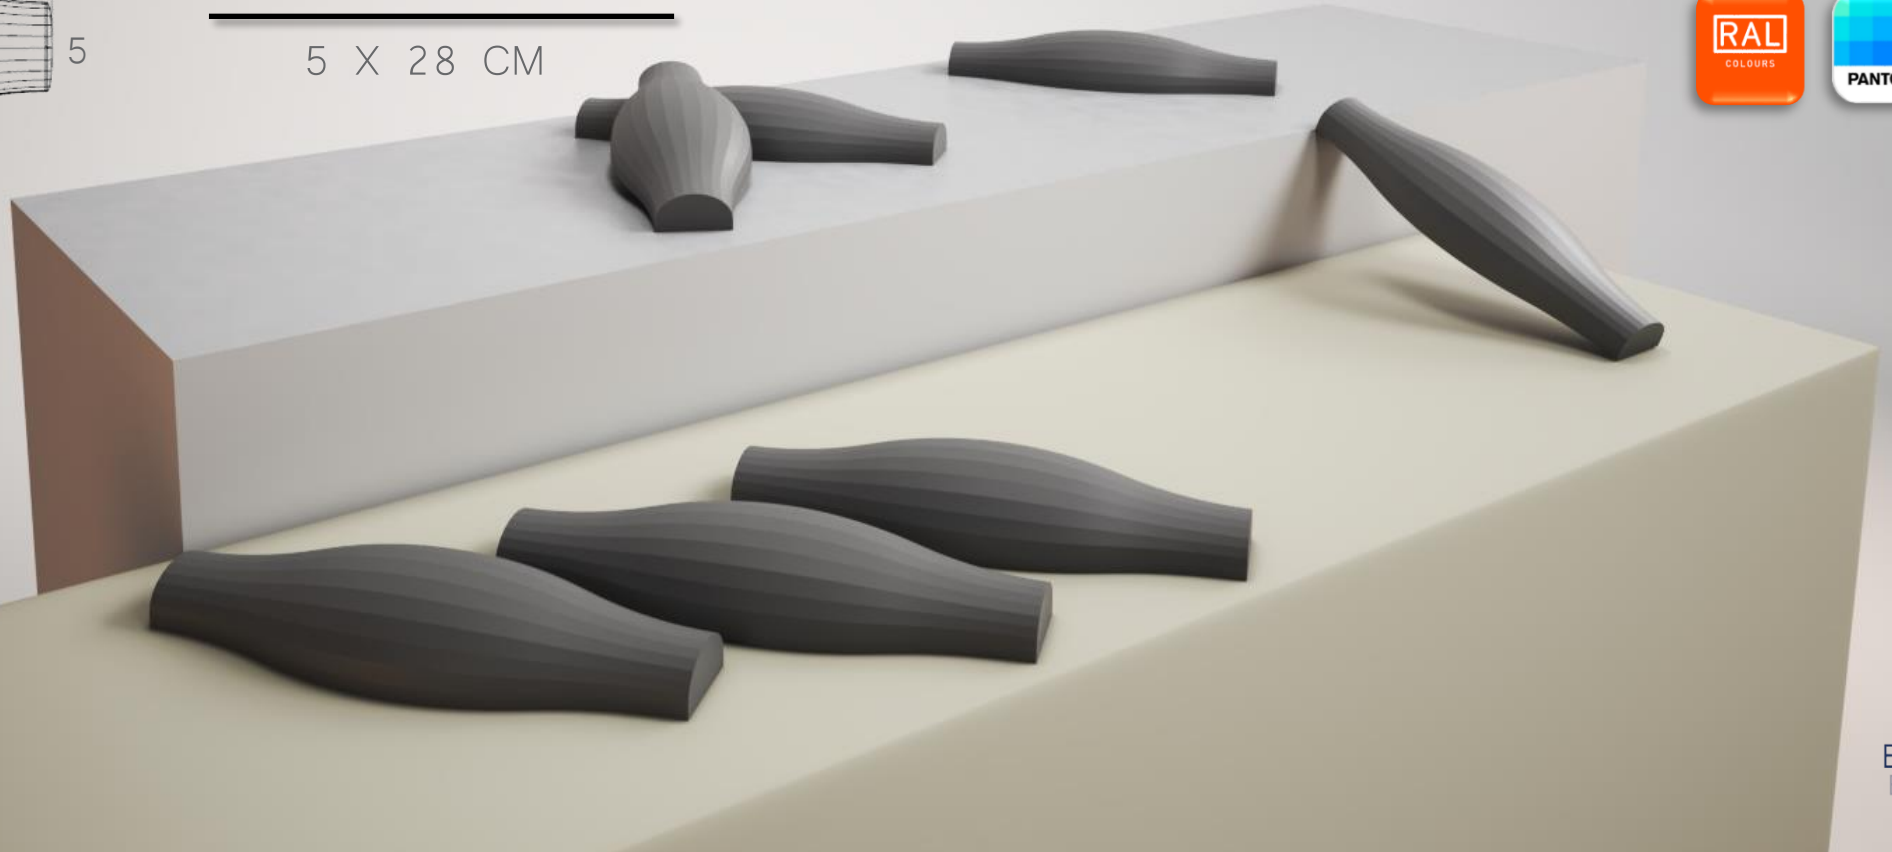

48 MINT

MIA

ÖZELLİKLER

1 m2: 47 Adet

M2 Ağırlık: 30 KG

PLAN

5 X 28 CM

ULTRA SERİSİ YÜZEYLER