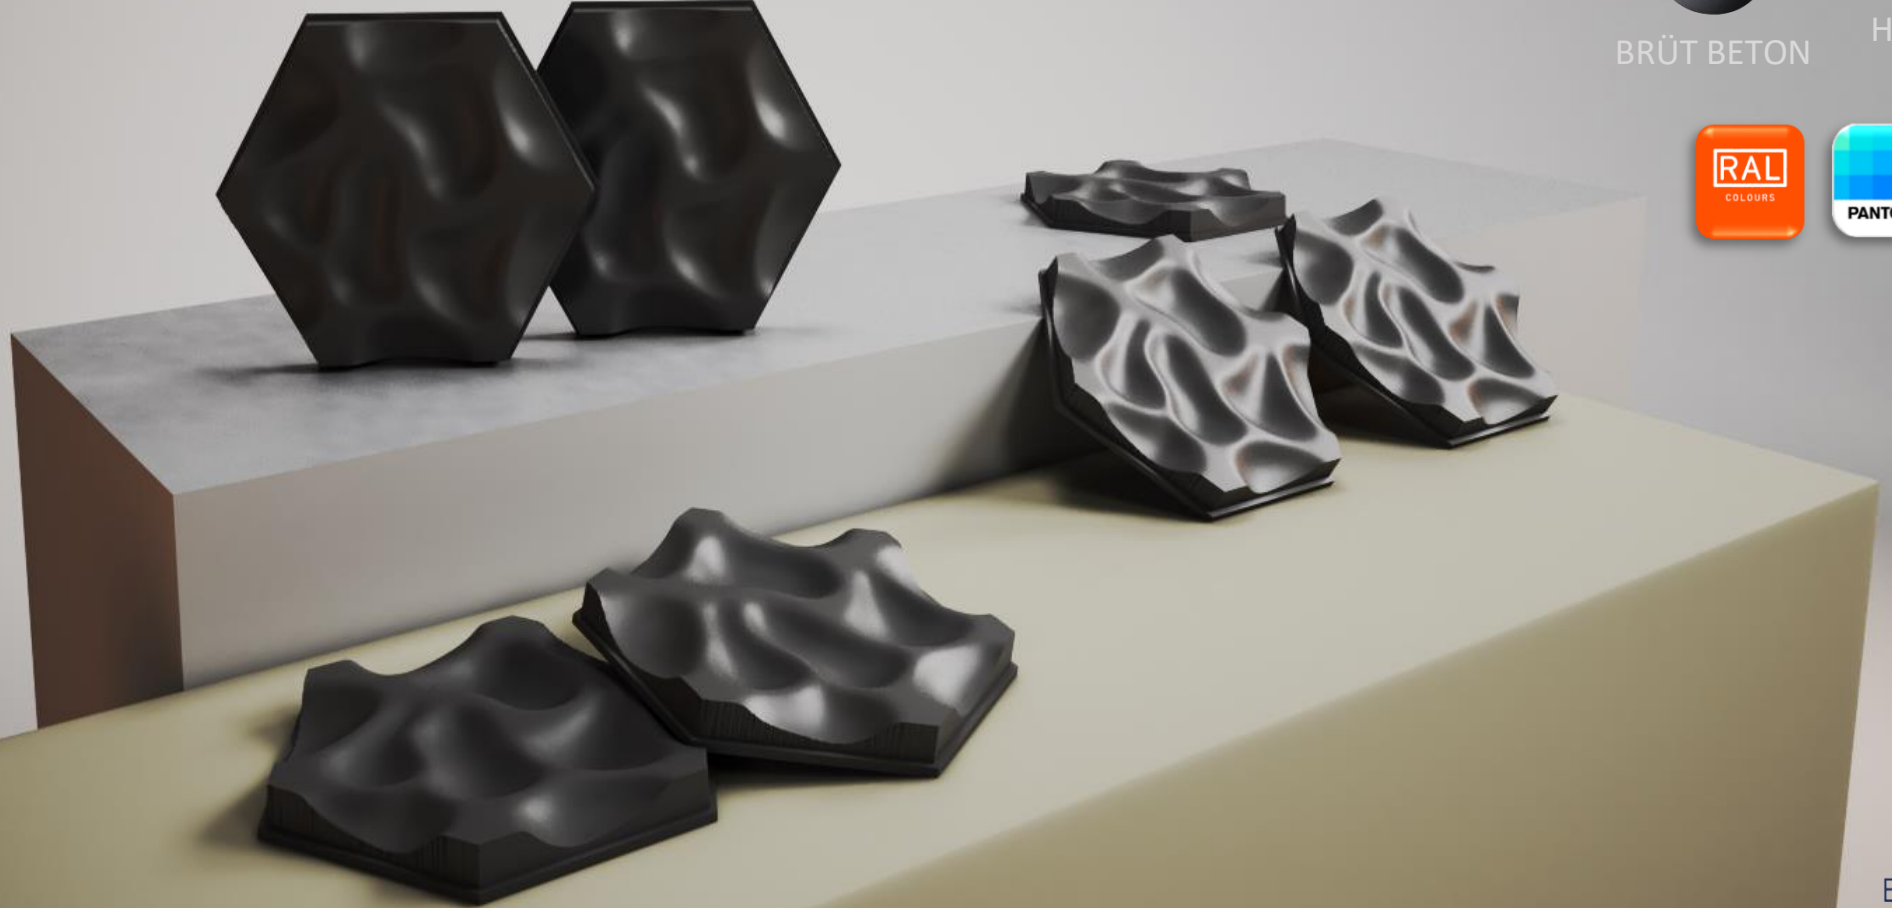

BETONICASSA

96 DEEP

SALVA

ÖZELLİKLER

1 m2: 28 Adet

M2 Ağırlık: 38 KG

PLAN

20 x 20 CM