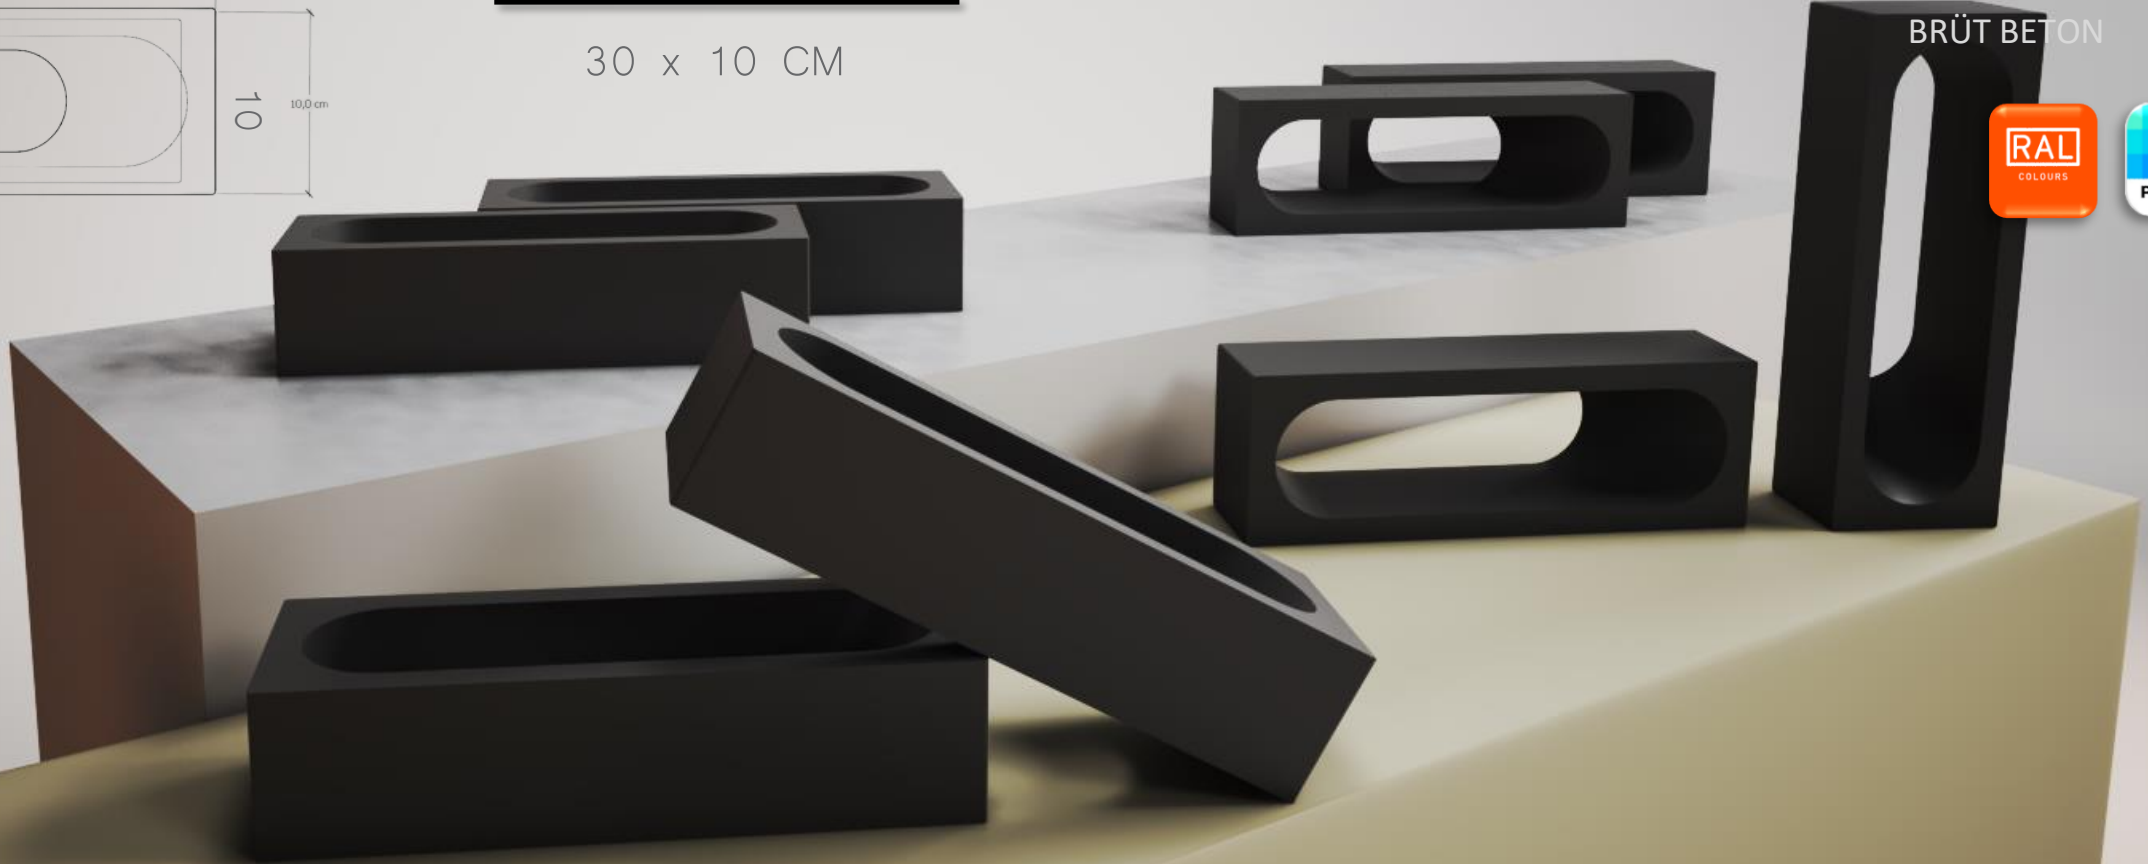

NATUREL SERİSİ YÜZEYLER

BRÜT BETON

HAMURUNDAN
RENKLİ