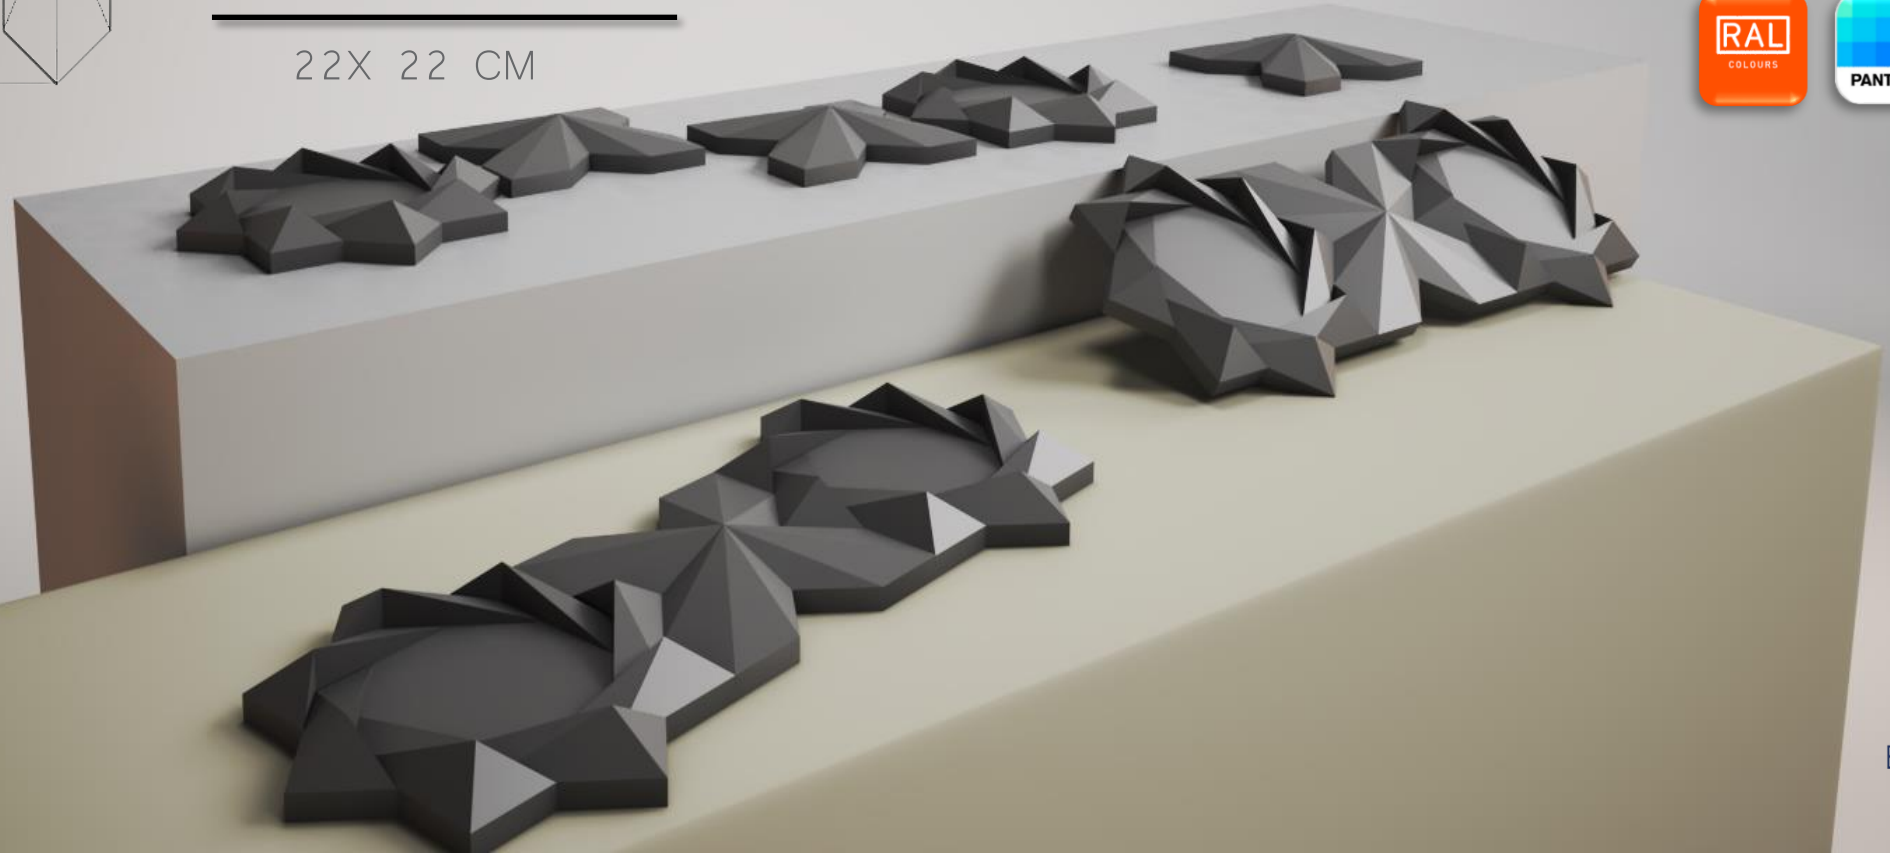

TOGAR & BIRUN

BETONICASSA

RUBBO

ÖZELLİKLER

1 m2: 36 Adet

M2 Ağırlık: 25 KG

PLAN

8 X 28 CM