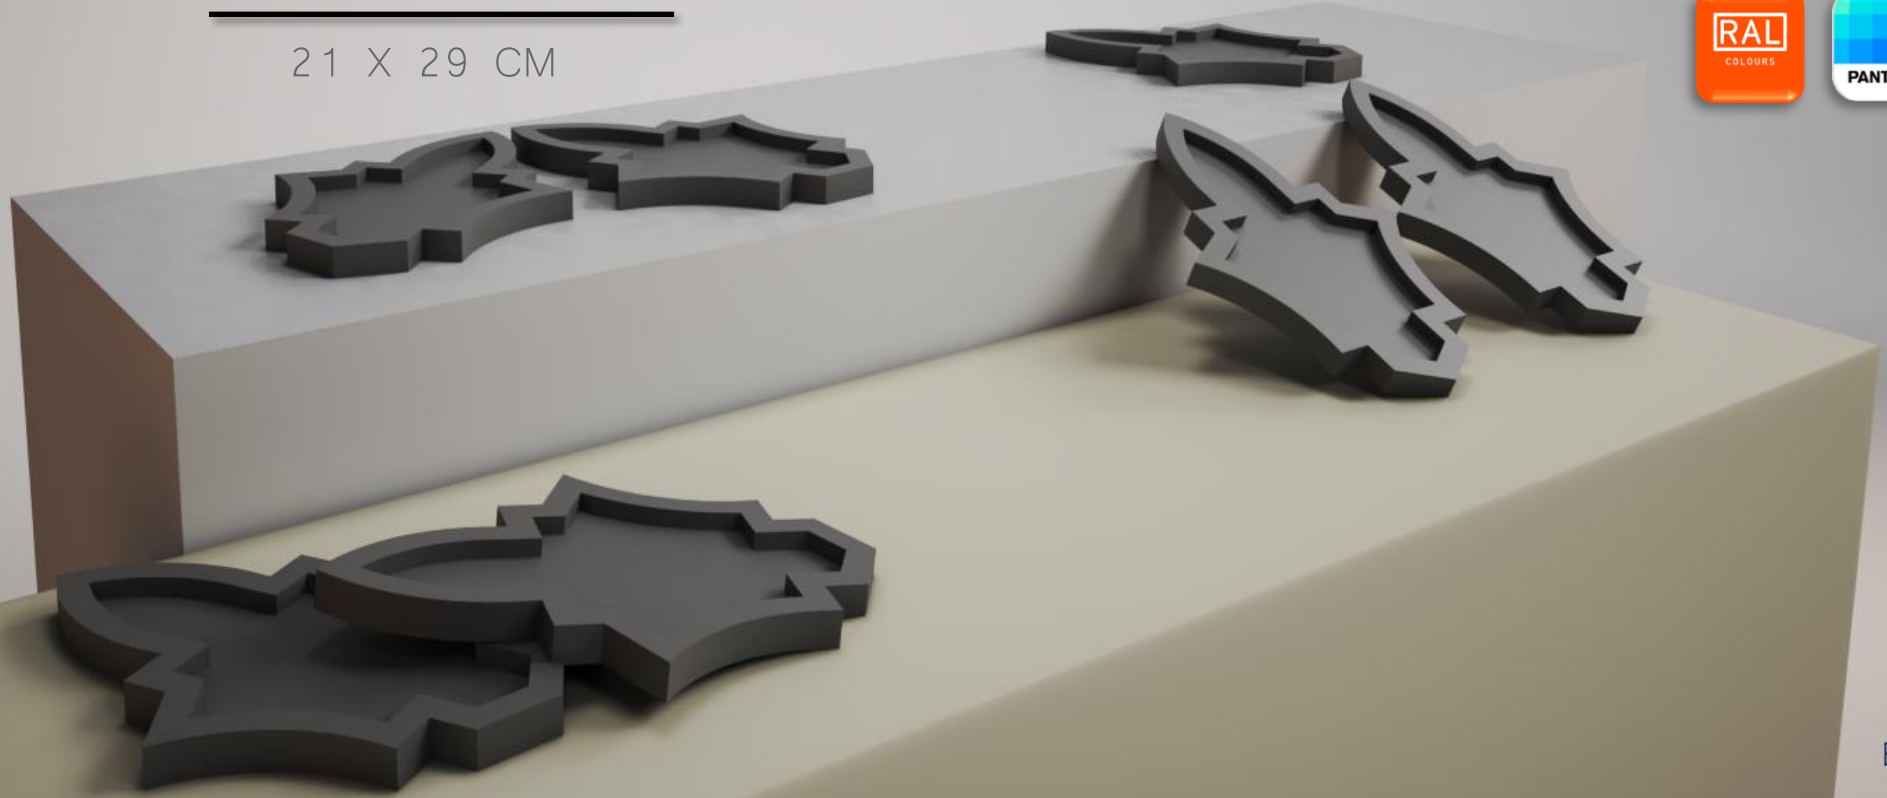

NATUREL SERİSİ YÜZEYLER

BRÜT BETON

HAMURUNDAN
RENKLİ