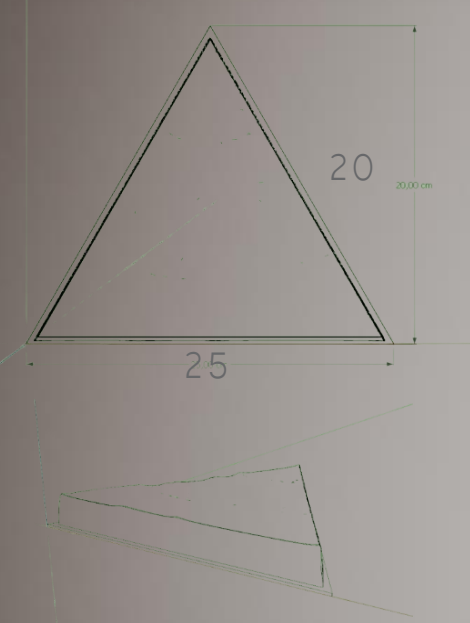

KLİMT

ÖZELLİKLER

1 m2: 37 Adet

M2 Ağırlık: 24 KG

PLAN

20 X 25 CM

ULTRA SERİSİ YÜZEYLER

COLOR SURFACES