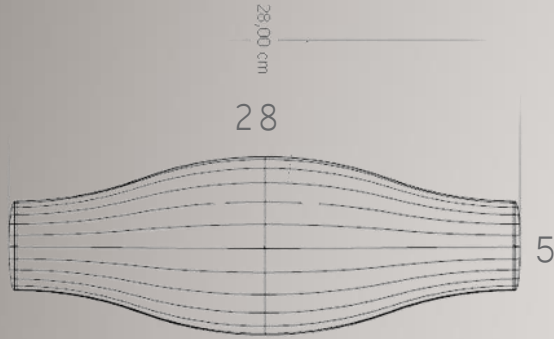

48 MINT

MIA

ÖZELLİKLER

1 m2: 47 Adet

M2 Ağırlık: 30 KG

PLAN

5 X 28 CM

ULTRA SERİSİ YÜZEYLER