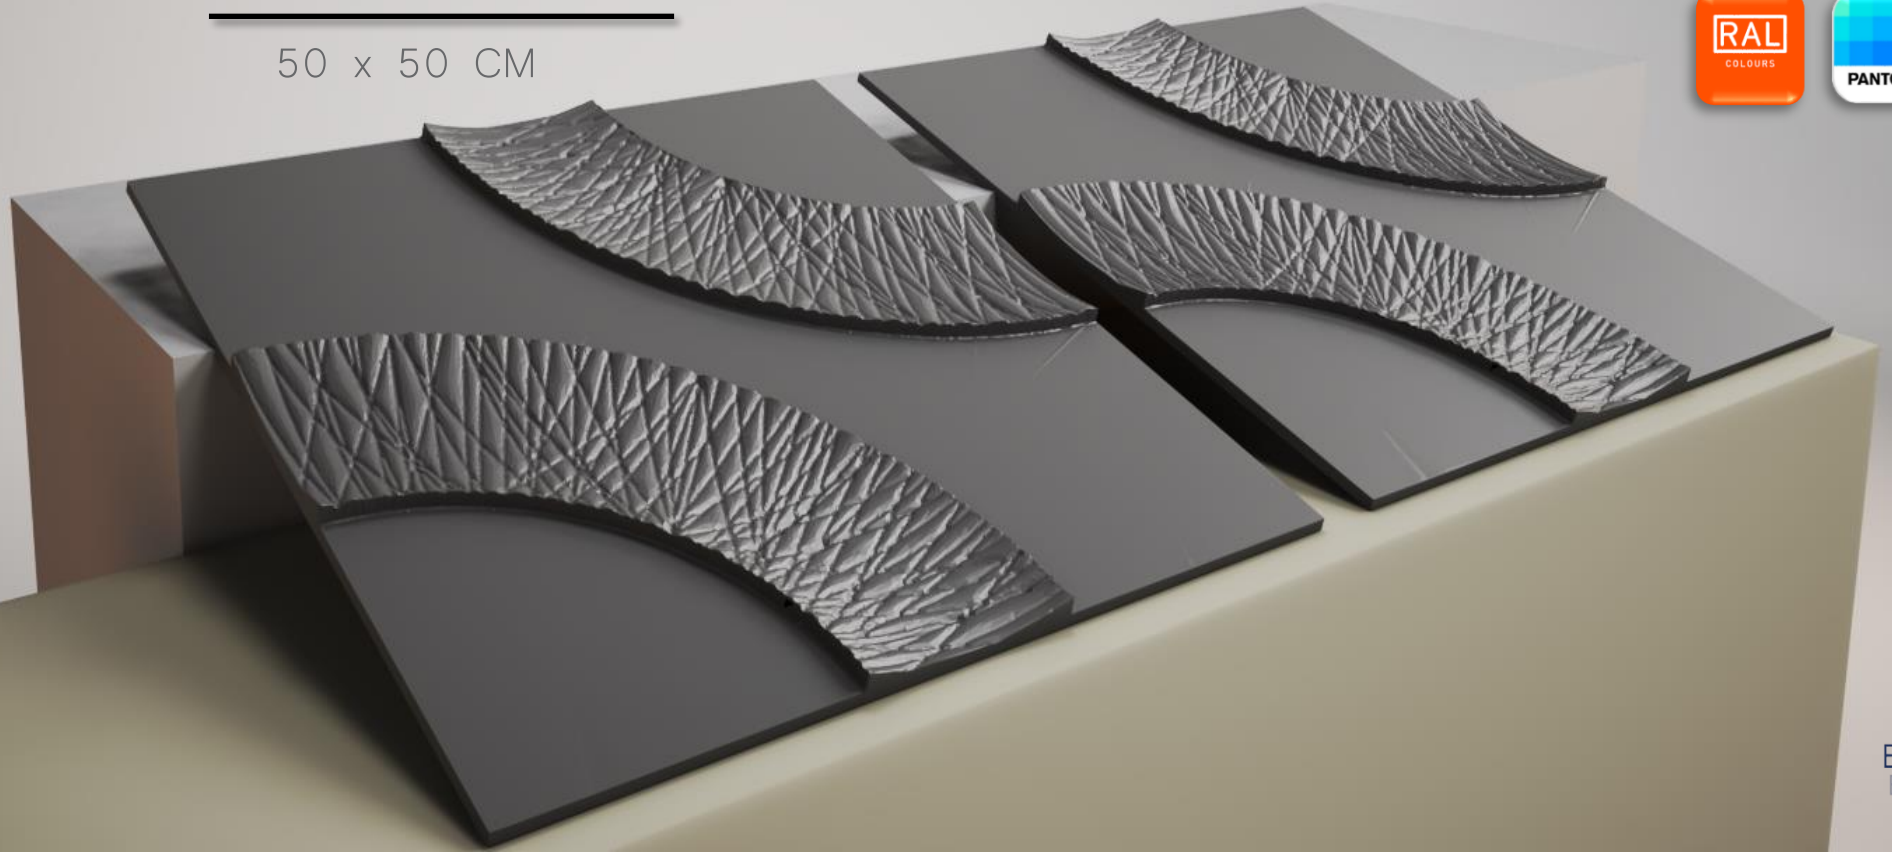

AFRİCAN

ÖZELLİKLER

1 m2: 4 Adet

M2 Ağırlık: 24 KG

PLAN

50 x 50 CM

ULTRA SERİSİ YÜZEYLER

COLOR SURFACES