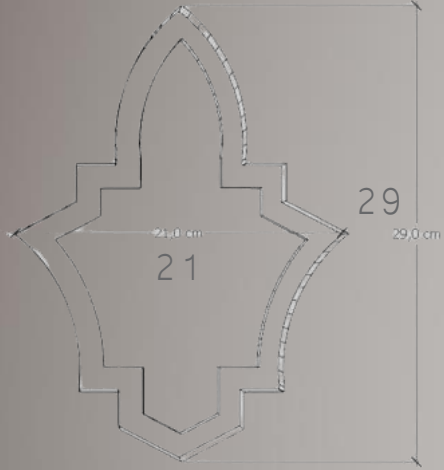

PLAN

21 X 29 CM