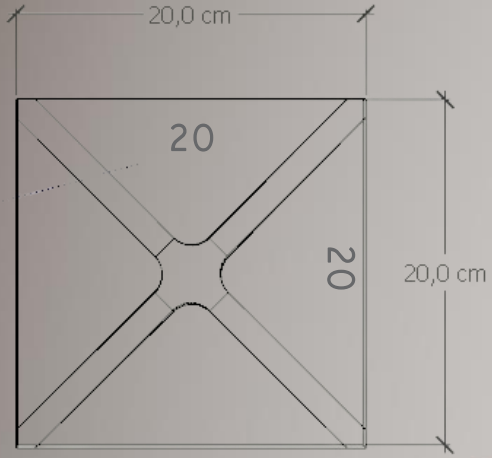

SURFACE
SURFACE

LUI

ÖZELLİKLER

1 m2: 25 Adet

M2 Ağırlık: 26 KG

PLAN

20 x 20 CM

ULTRA SERİSİ YÜZEYLER