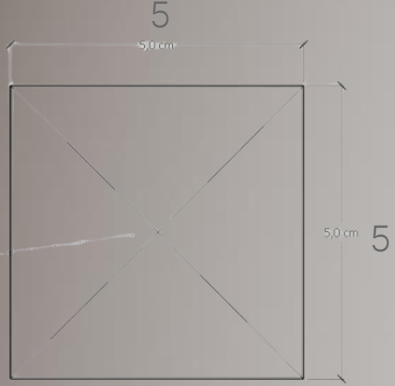

PLAN

5 X 5 CM

ULTRA SERİSİ YÜZEYLER

COLOR SURFACES

PARLAK

MAT

DEKO SERİSİ YÜZEYLER

YARI PARLAK

MAT

NATUREL SERİSİ YÜZEYLER

BRÜT BETON

HAMURUNDAN
RENKLİ